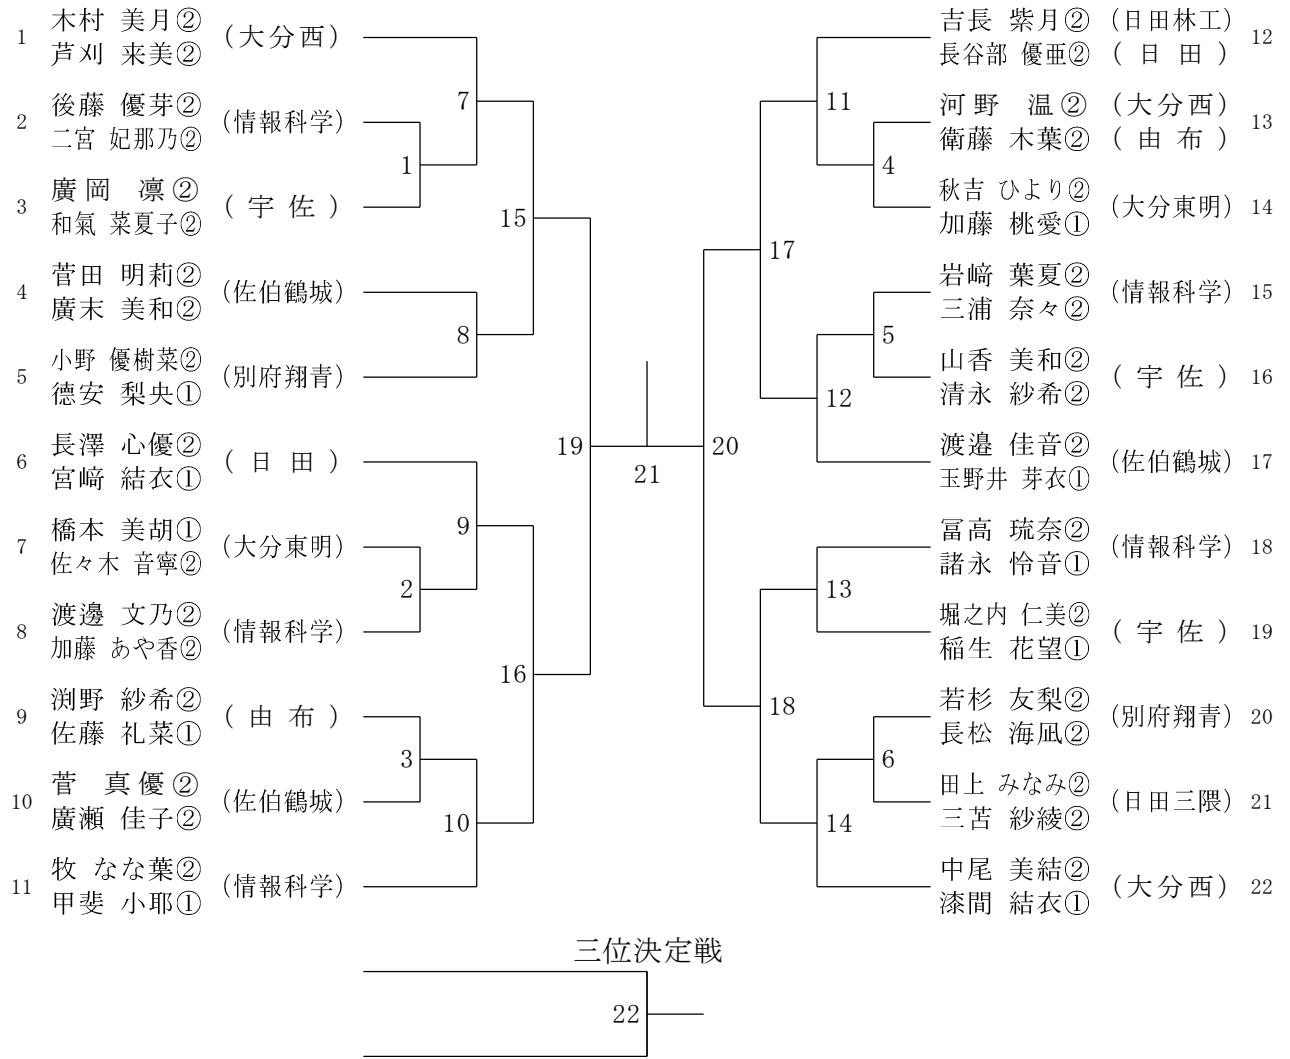

R 7 大分県高校学年別大会

令和8年2月8日 クラサス武道スポーツセンター

2年女子ダブルス