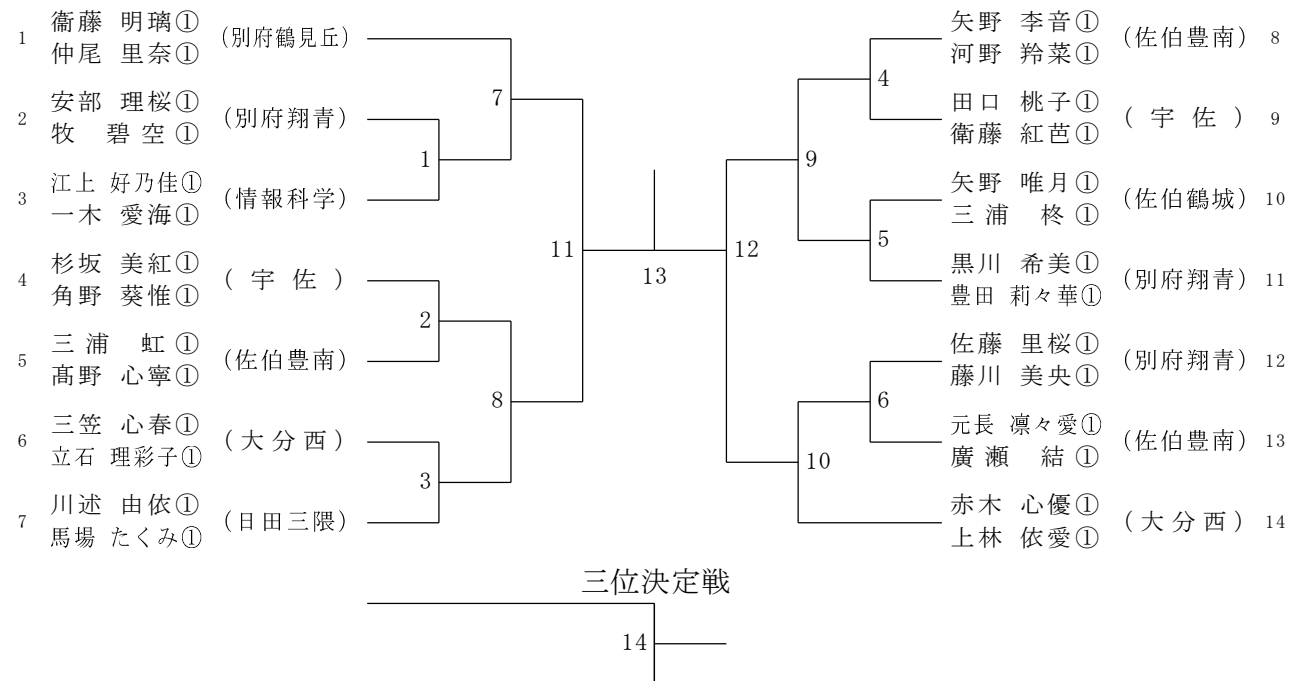

★ 試合の進行状況によってはタイムテーブルおよびコートを変更することもある。

★ 空きコートでの練習は認めない。

[原則として、空いたコートから順次入れていく(=流し込み)形で進行]

R 7 大分県高校学年別大会

令和8年2月8日 クラサス武道スポーツセンター
2年男子ダブルス

R 7 大分県高校学年別大会

令和8年2月8日 クラサス武道スポーツセンター
1年男子ダブルス

三位決定戦

35

R 7 大分県高校学年別大会

令和8年2月8日 クラサス武道スポーツセンター

2年女子ダブルス

1年女子ダブルス

R 7 大分県高校学年別大会

令和8年2月8日 クラサス武道スポーツセンター
2年男子シングルス

R 7 大分県高校学年別大会