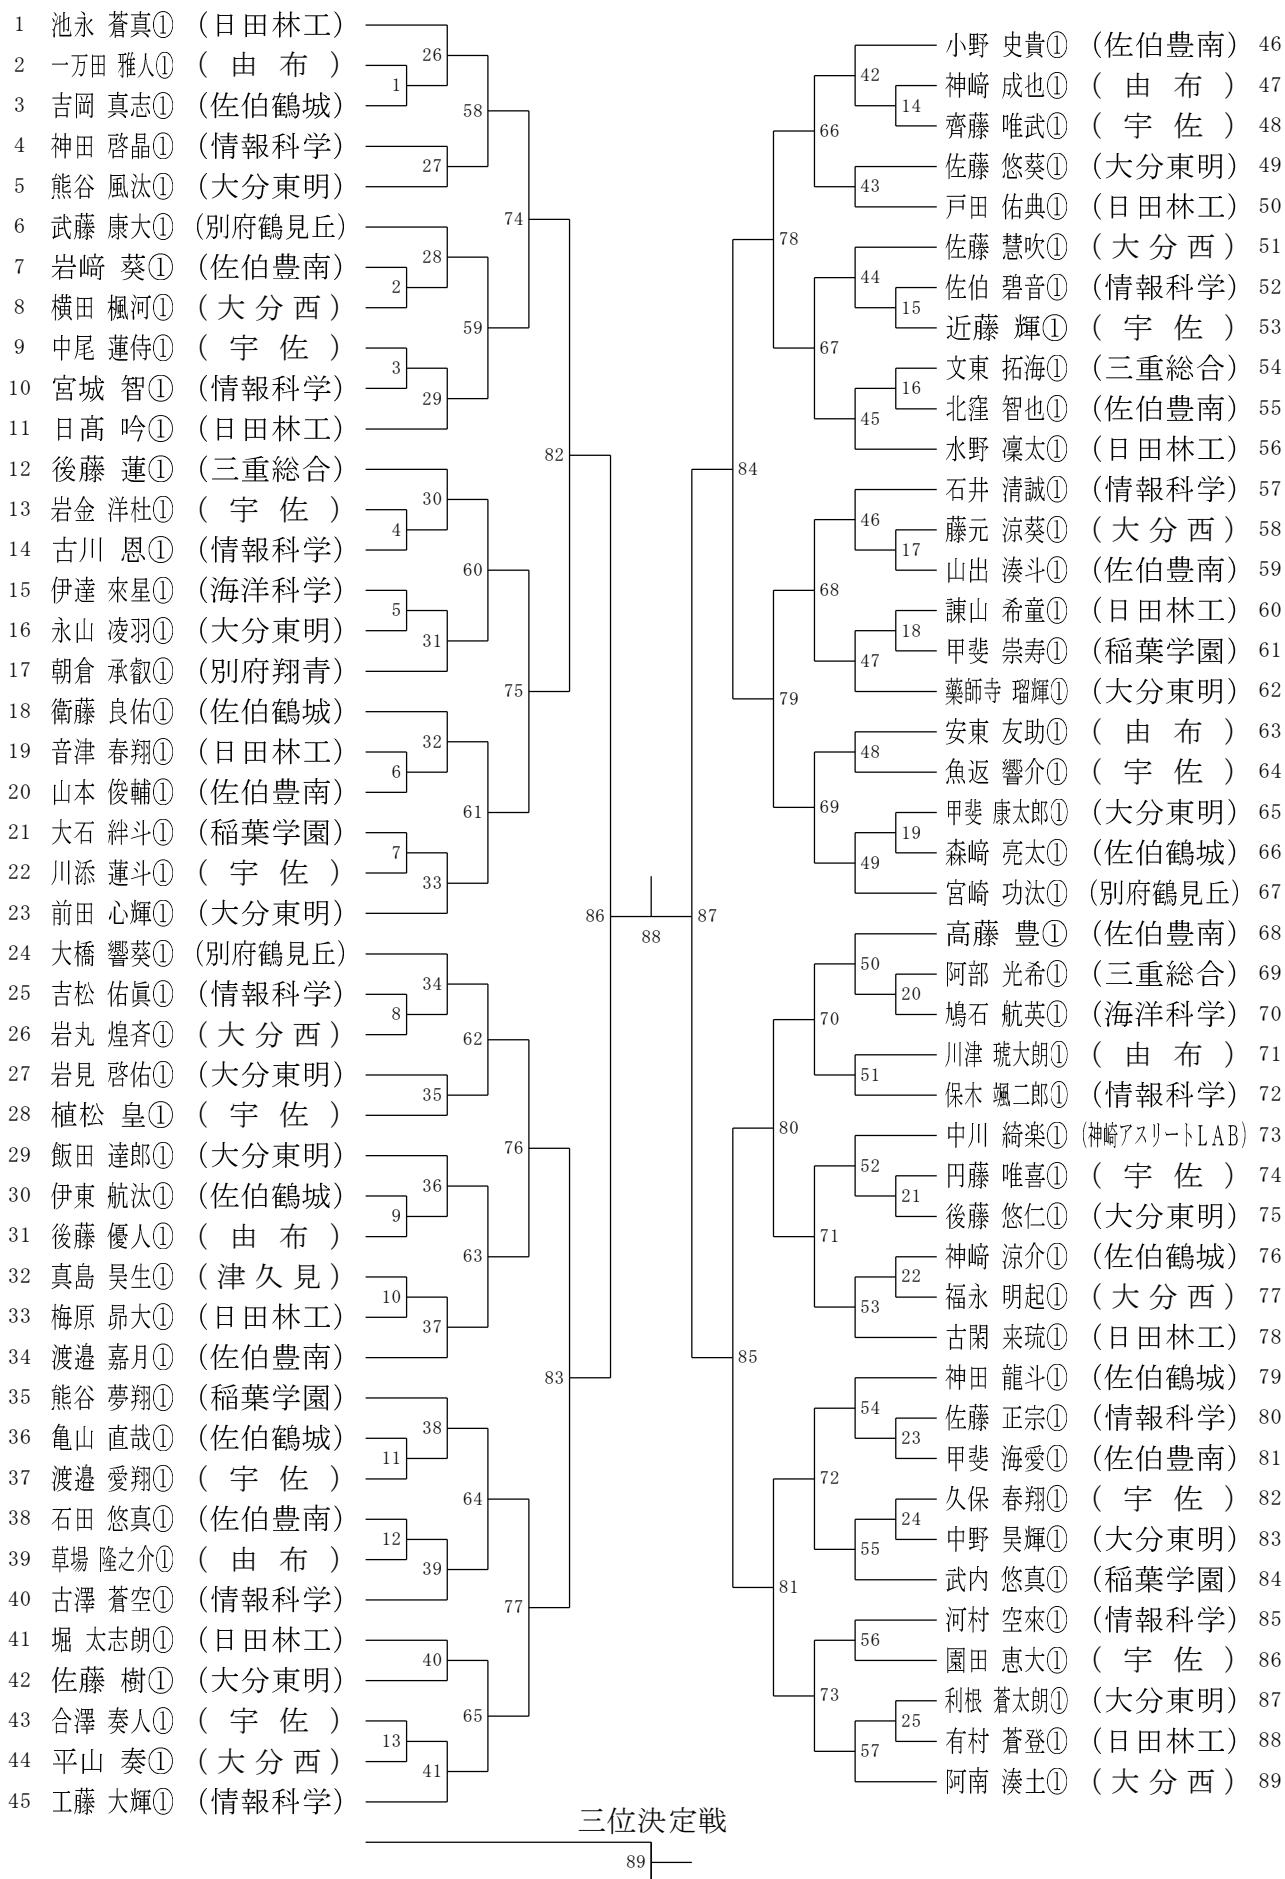

R 7 大分県高校学年別大会

令和8年2月8日 クラサス武道スポーツセンター
1年男子シングルス