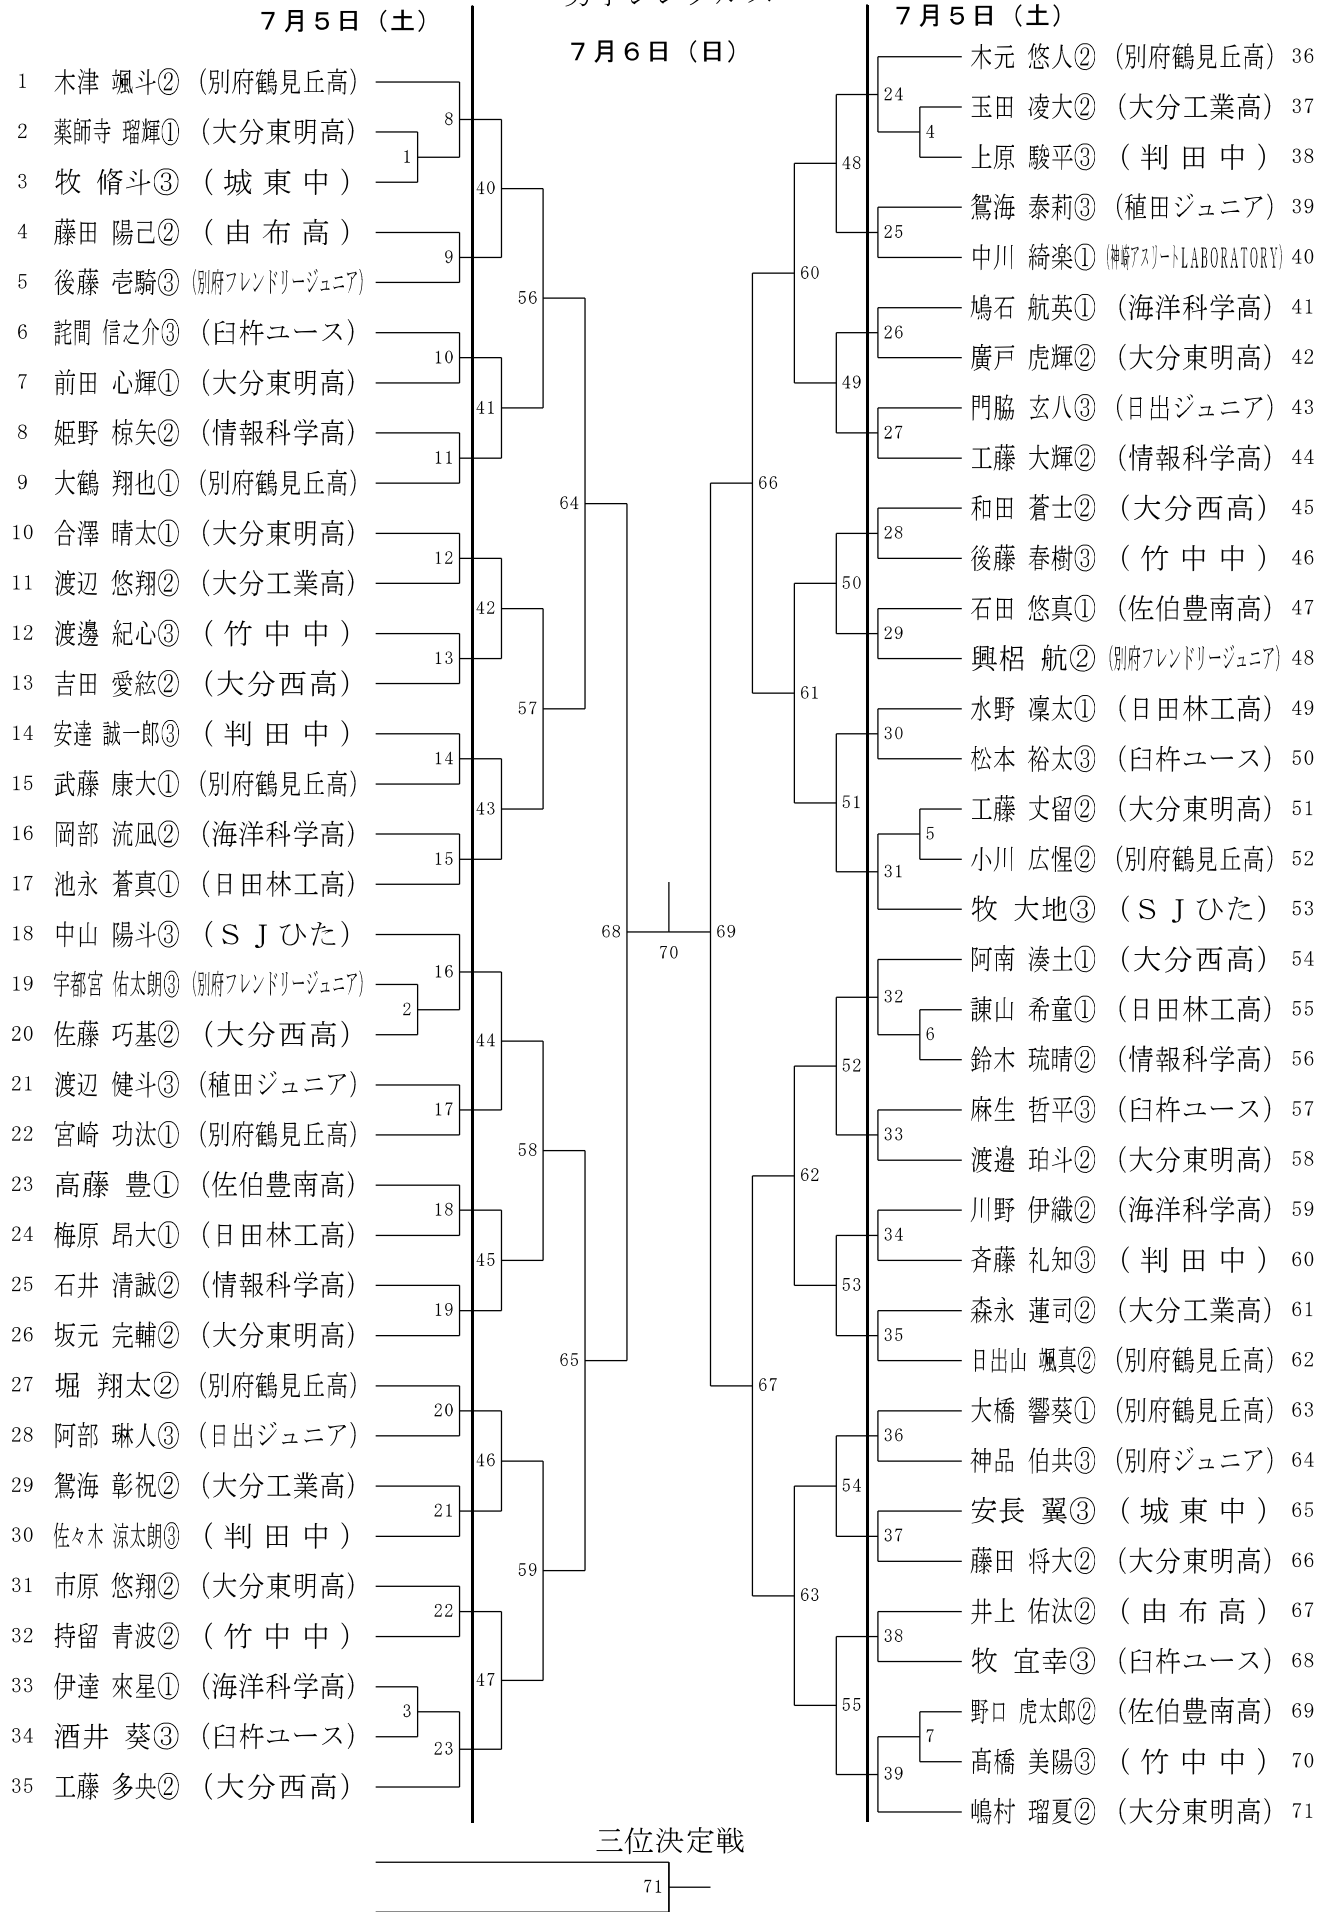

ジュニアの部のシングルスはの進行にもご注意ください。男子シングルスが1日目と2日目にまたがって行われます。女子シングルスは2日目に行います。タイムテーブルと組み合わせ表をご確認ください。

★今回、応援席のチーム割り当てを行いませんので、譲り合って着席していただき、荷物などで占有することのないよう、他チームへのご配慮をお願いします。

タイムテーブル 7月5日(土) ダイハツ九州アリーナ

	1	2	3	4	5	6	7		
8:00	開館・準備								
8:35	練習5分×5 コート6人								
8:40	練習2								
8:45	練習3								
8:50	練習4								
	準備ができ次第コール								
9:05	GS1	GS2	GS3	GS4	GS5	国スポ 成年の部 *試合間にジュニア新人の部の試合を行うことがあります。			
9:25	GS6	GS7	GS8	GS9	GS10				
9:45	GS11	GS12	GS13	GS14	GS15				
10:05	GS16	GS17	GS18	GS19	GS20				
10:25	GS21	GS22	GS23	GS24	GS25				
10:45	GS26	GS27	GS28	GS29	GS30				
11:05	GS31	BS1	BS2	BS3	BS4				
11:25	BS5	BS6	GS32	GS33	GS34				
11:45	GS35	GS36	GS37	GS38	GS39				
12:05	GS40	GS41	GS42	GS43	GS44				
12:25	GS45	GS46	GS47	GS48	GS49				
12:50	GS50	GS51	GS52	GS53	GS54				
13:15	GS55	GS56	GS57	GS58	GS59			GS60	GS61
13:40	GS62	GS63	BS7	BS8	BS9			BS10	BS11
14:05	BS12	BS13	BS14	BS15	BS16	BS17	BS18		
14:30	BS19	BS20	BS21	BS22	BS23	BS24	BS25		
14:55	BS26	BS27	BS28	BS29	BS30	BS31	BS32		
15:20	BS33	BS34	BS35	BS36	BS37	BS38	GS64		
15:45	GS65	GS66	GS67	GS68	GS69	GS70	GS71		
16:10	GS72	GS73	GS74	GS75	GS76	GS77	GS78		
16:35	GS79	BS39	BS40	BS41	BS42	BS43	BS44		
17:00	BS45	BS46	BS47	BS48	BS49	BS50	BS51		
17:25	BS52	BS53	BS54	GS80	GS81	GS82	GS83		
17:50	GS84	GS85	GS86	GS87					

<審判運営について> 7月5日(土) *出場選手及び帯同審判で行います。

	3コート *1コート	4コート *2コート	5コート	6コート	7コート
審判割当	中島ジュニア COCONUTMILK BJ(別府西・青山・BJ) 別府フレンドリー	日出JBC SJひた 三隈中 三重JBC 坂ノ市JBC JBC鶴谷 由布川ジュニア 咸宜ジュニア	白杵ユース ドリホ BC白杵 白杵TBC BOAJBC 明野ジュニア 日田北部	ROCKERS 東部中 三重JBC 植田ジュニア IKE	日吉原BC 神崎アスLab 判田中 玖珠ジュニア 野津原中 BC春日 ニポポ

男子シングルス

女子シングルス

男子ダブルス

ジュニアの部

7月5日(土)

三位決定戦

③ = 中 3 ① = 高 1 ② = 高 2 3 決は条件を満たした場合のみ行う

女子ダブルス

ジュニアの部

7月5日(土)

③ = 中3 ① = 高1 ② = 高2 3決は条件を満たした場合のみ行う

ジュニアの部

男子シングルス

ジュニアの部

女子シングルス

7月6日(日)