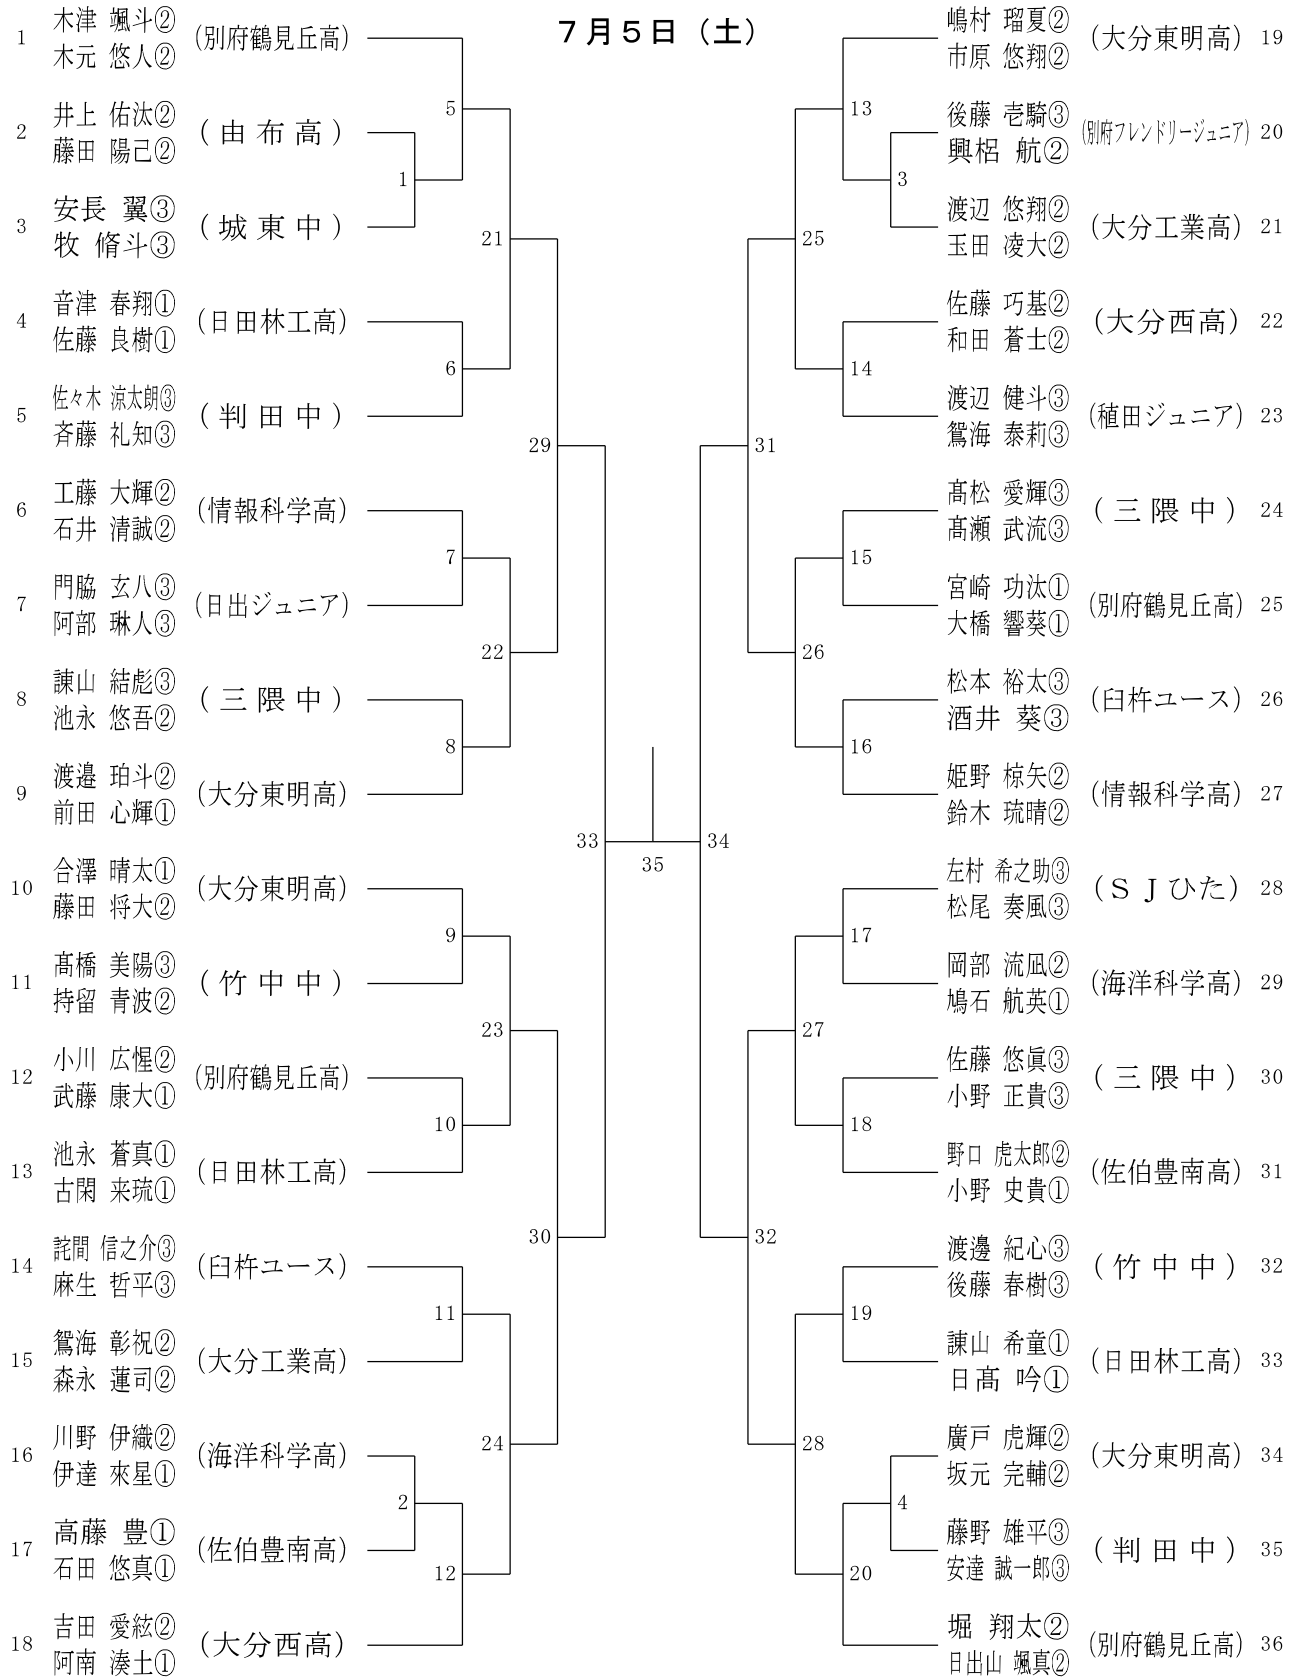

<審判運営について> 7月5日(土) *出場選手及び帯同審判で行います。

	3コート *1コート	4コート *2コート	5コート	6コート	7コート
審判割当	中島ジュニア COCONUTMILK BJ(別府西・青山・BJ) 別府フレンドリー	日出JBC SJひた 三隈中 三重JBC 坂ノ市JBC JBC鶴谷 由布川ジュニア 咸宜ジュニア	白杵ユース ドリホ BC白杵 白杵TBC BOAJBC 明野ジュニア 日田北部	ROCKERS 東部中 三重JBC 植田ジュニア IKE	日吉原BC 神崎アスLab 判田中 玖珠ジュニア 野津原中 BC春日 ニポポ

男子シングルス

女子シングルス

男子ダブルス

ジュニアの部

7月5日(土)

三位決定戦

③ = 中 3 ① = 高 1 ② = 高 2 3 決は条件を満たした場合のみ行う

女子ダブルス