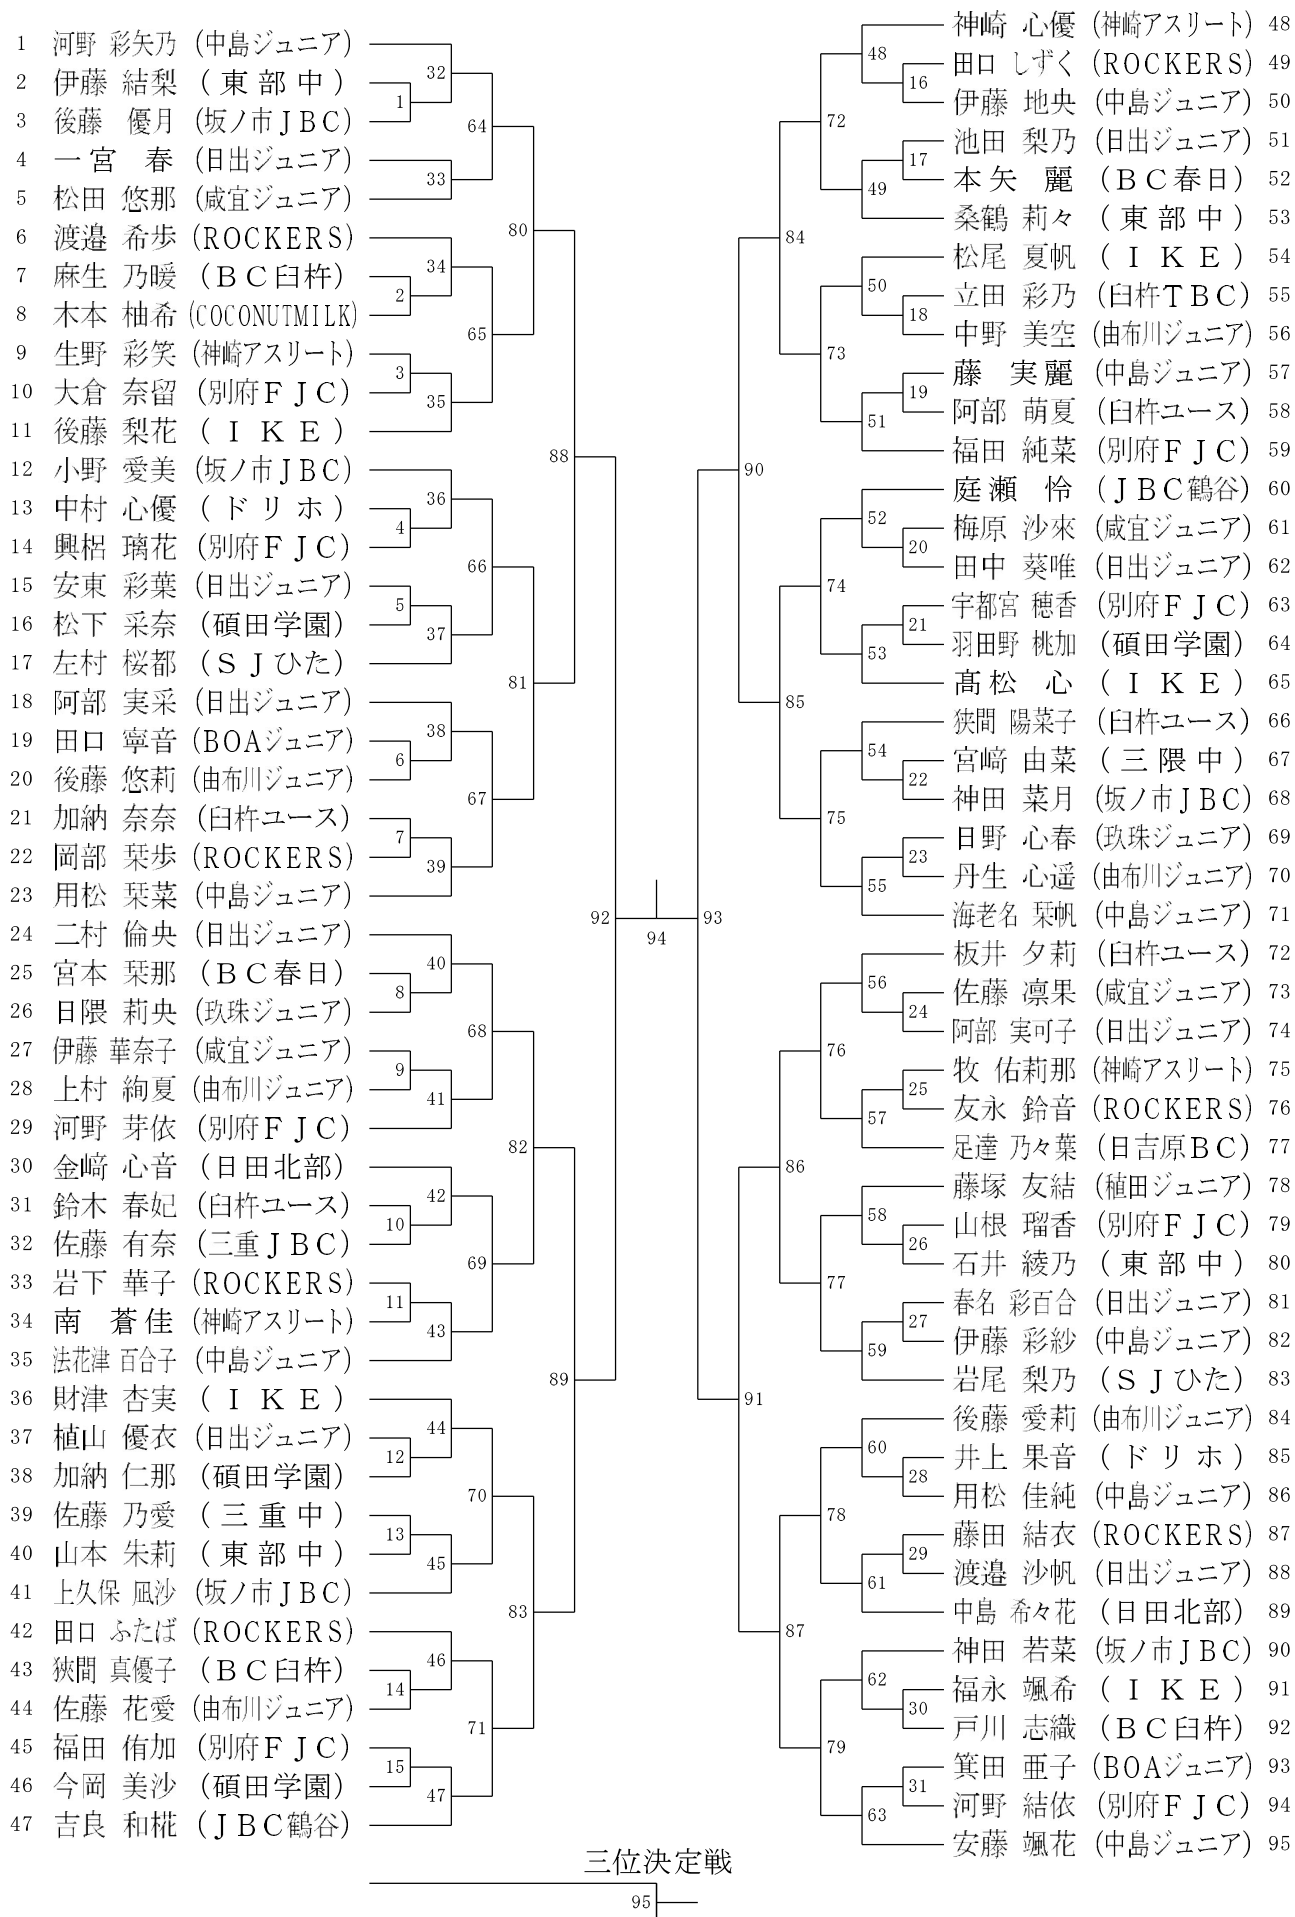

<審判運営について> 7月5日(土) *出場選手及び帯同審判で行います。

	3コート *1コート	4コート *2コート	5コート	6コート	7コート
審判割当	中島ジュニア COCONUTMILK BJ(別府西・青山・BJ) 別府フレンドリー	日出JBC SJひた 三隈中 三重JBC 坂ノ市JBC JBC鶴谷 由布川ジュニア 咸宜ジュニア	白杵ユース ドリホ BC白杵 白杵TBC BOAJBC 明野ジュニア 日田北部	ROCKERS 東部中 三重JBC 植田ジュニア IKE	日吉原BC 神崎アスLab 判田中 玖珠ジュニア 野津原中 BC春日 ニポポ

(サブ)国スポ予選成年の部で使用

13:30頃を
めどに
8~14の空き
コートで
JBS1~39を
流し込みで実施
★コールドに注意

開始予定	8(サ7)	9(サ7)	10	11	12	13	14
8:10				受付・準備			
8:20	公式練習(10分×4) 監督会議8:30~会議室十研修室						
コート割の当て審判	大分西1 (別府鶴見丘1)	大分西2 (別府鶴見丘2)	大分西2 (別府鶴見丘1)	大分東明	情報科学	昭和学園	
初回練習の当の試合番号	JBS40・41	JBS42・43	JBS44・45	JBS46・47	JBS48・49	JBS50・51	JBS52・53
9:00	JGS1	JGS2	JGS3	JGS4	JGS5	JGS6	JGS7
9:25	JGS8	JGS9	JGS10	JGS11	JGS12	JGS13	JGS14
9:50	JGS15	JGS16	JGS17	JGS18	JGS19	JGS20	JGS21
10:15	JGS22	JGS23	JGS24	JGS25	JBS40	JBS41	JBS42
10:40	JBS43	JBS44	JBS45	JBS46	JBS47	JBS48	JBS49
11:05	JBS50	JBS51	JBS52	JBS53	JBS54	JBS55	JGS26
11:30	JGS27	JGS28	JGS29	JGS30	JGS31	JGS32	JGS33
11:55	JGS34	JGS35	JGS36	JGS37	JGS38	JGS39	JGS40
12:20	JGS41	JBS56	JBS57	JBS58	JBS59	JBS60	JBS61
12:45	JBS62	JBS63	JGS42	JGS43	JGS44	JGS45	JGS46
13:10	JGS47	JGS48	JGS49	JBS56	JBS57	JBS58	JBS59
13:35	JBS60	JBS61	JBS62	JBS63			
14:00	サブの午前に国スポ予選成年の部の残り試合が入ることもある。						
14:25	JBS64	JBS65	JBS66	JBS67			
14:50	JGS54	JGS55					
15:15	JBS68	JBS69					
15:40	JGS56 (JGS57)						
16:05	JBS70 (JBS69)						

男子シングルス

女子シングルス

男子ダブルス

ジュニアの部

7月5日(土)

三位決定戦

③ = 中 3 ① = 高 1 ② = 高 2 3 決は条件を満たした場合のみ行う

女子ダブルス