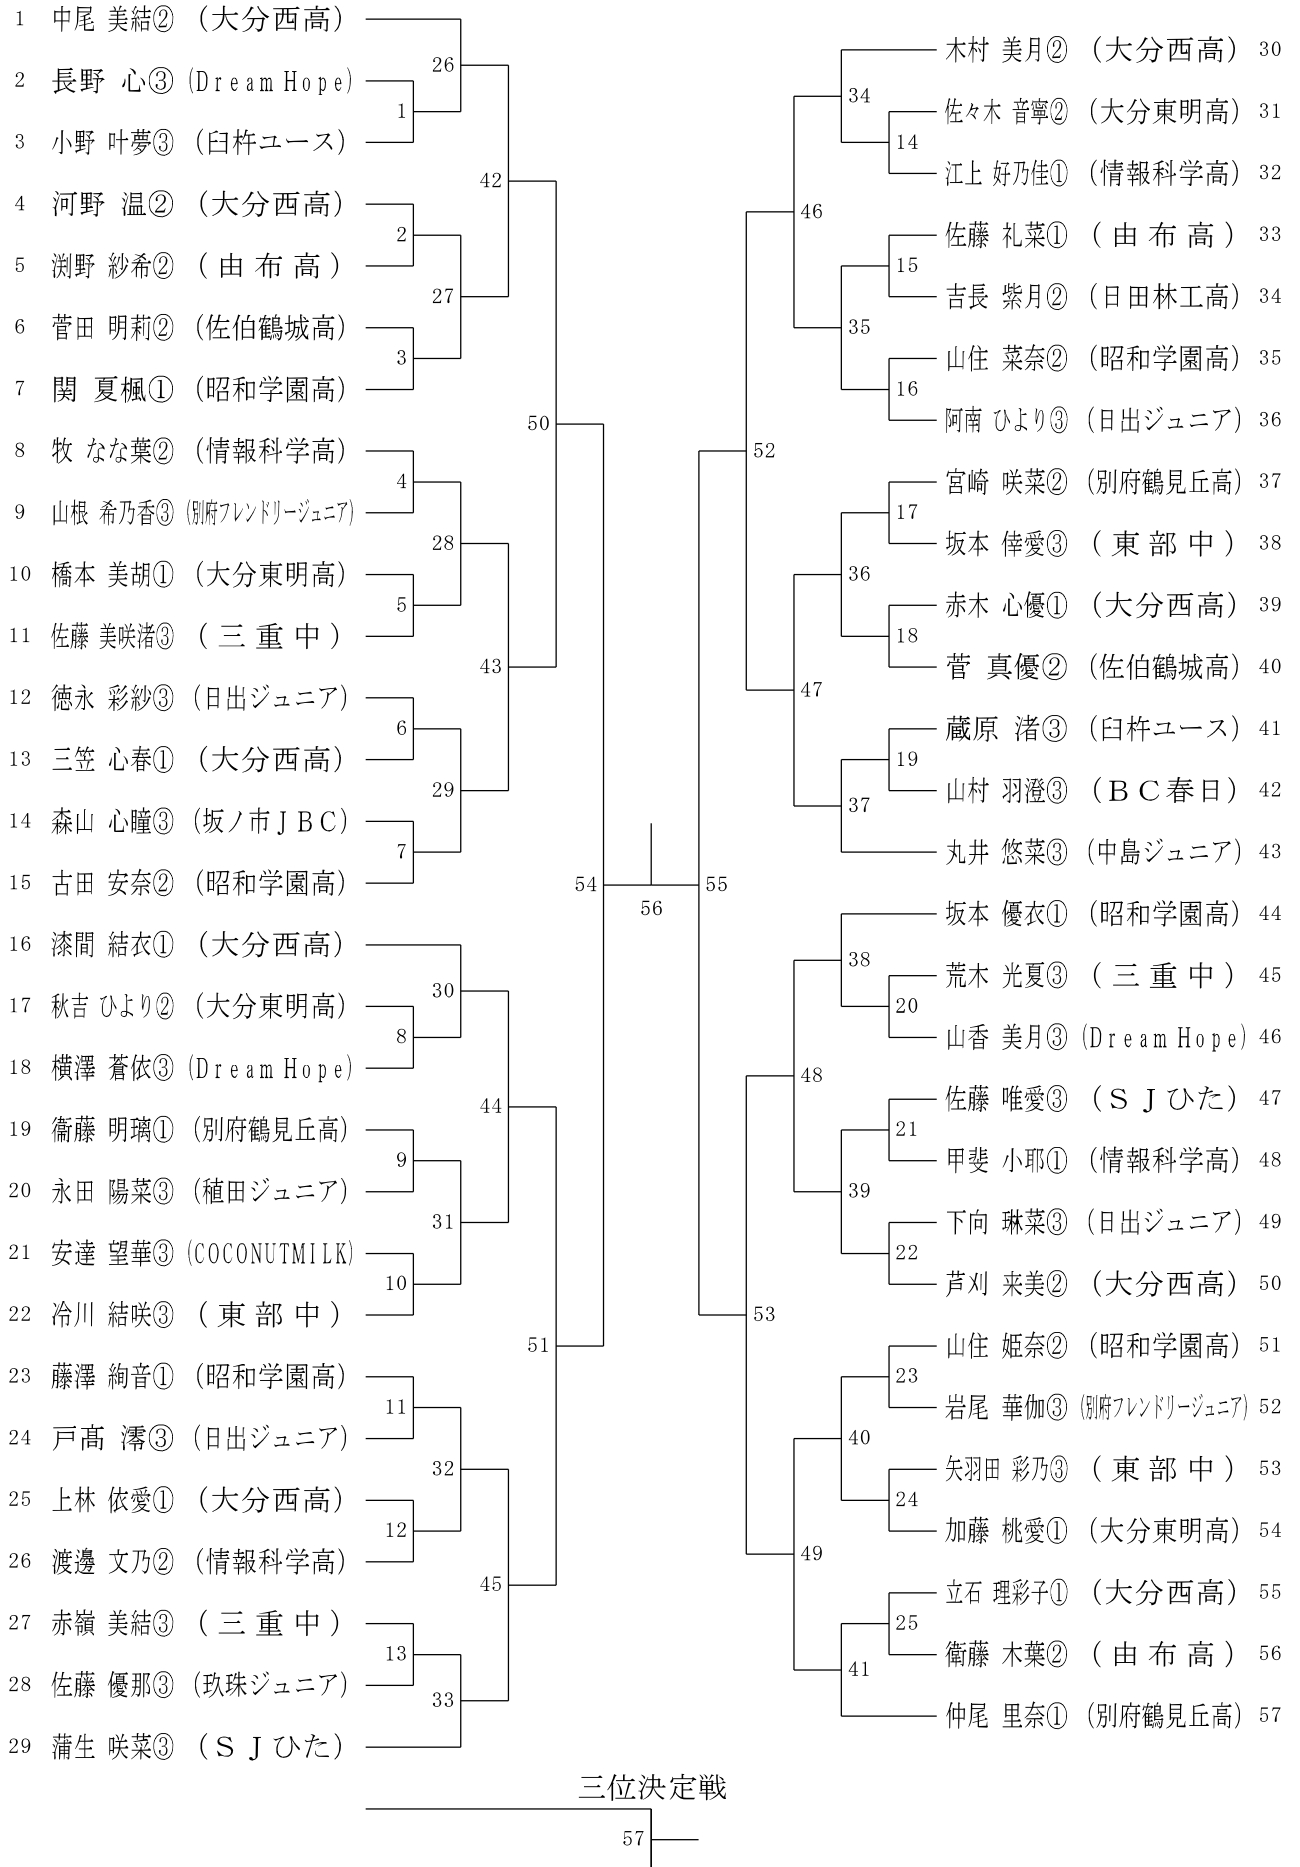

ジュニアの部

女子シングルス

7月6日(日)

7月6日(日)

③ = 中 3   ① = 高 1   ② = 高 2   3 決は条件を満たした場合のみ行う