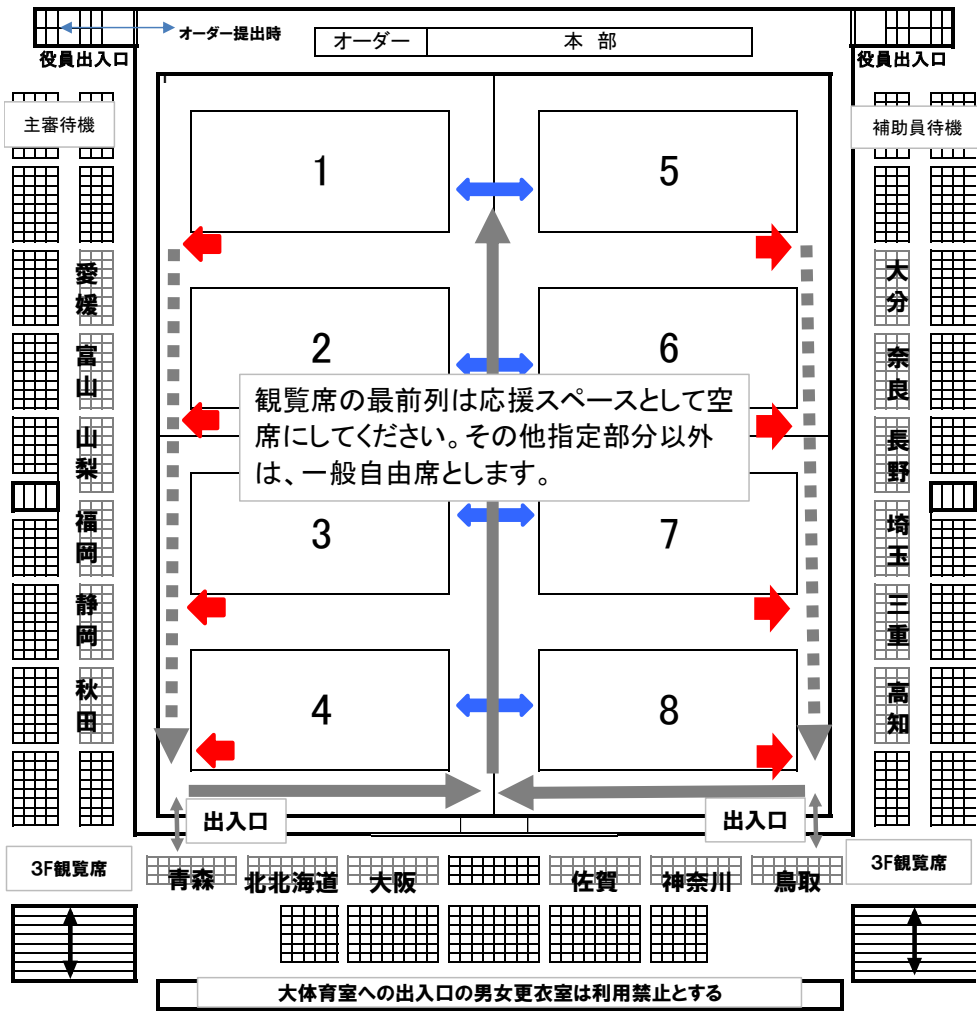

- ① 2段目以降は時刻を問わず流し込みで入れる。基本的に2面展開で実施。
- ② 使用予定の2面のうち1面でも空いたら、空いた1面を使って次の試合を入れる。（本部指示あり）
- ③ 試合終了時刻に応じて、流し込みの順番が前後する可能性がある。

サイクルショップコダマ大洲アリーナ（大体育室8面 小体育室4面）【8：30開場】

	1	2	3	4	5	6	7	8	9	10	11	12	
公式練習													オーダー提出8：40 観 覧 席 と す る
8：45～8：55	愛媛	山梨	福岡	秋田	青森	大阪	佐賀	鳥取	高知	三重			
8：55～9：05	埼玉	奈良	富山	静岡	北海道	神奈川	大分A	長野					
競技 ※速やかにコールし選手を入場させ、試合開始を遅らせないようにする。													
9:20～ 流し込み	11-1	12-1	13-1	14-1	15-1								
	16-1	11-2	12-2	13-2	14-2								
	15-2	16-2	11-3	12-3	13-3								
	14-3	15-3	16-3	決ト6	決ト7								
	決ト8												

- ① 2段目以降は時刻を問わず流し込みで入れる。基本的に2面展開で実施。
- ② 使用予定の2面のうち1面でも空いたら、空いた1面を使って次の試合を入れる。（本部指示あり）
- ③ 試合終了時刻に応じて、流し込みの順番が前後する可能性がある。

一般 自由席

一般自由席

通 路

補助員	補助員		大分B	宮崎	熊本	長崎	鹿児島	沖縄	徳島	香川	山口	岡山	広島	島根	京都	滋賀	兵庫	和歌山	自由席
-----	-----	--	-----	----	----	----	-----	----	----	----	----	----	----	----	----	----	----	-----	-----

※最前列は空ける 応援専用席

1F 本部席 オーダー

※最前列は空ける 応援専用席

自由席	自由席	北北海道	福島	山形	岩手	宮城	東京	群馬		千葉	茨城	栃木	石川	福井	新潟	岐阜	愛知	自由席
-----	-----	------	----	----	----	----	----	----	--	----	----	----	----	----	----	----	----	-----

通 路

一班 自由席

一般 自由席

サイクルショップコダマ大洲アリーナ メインアリーナ 平面図

サイクルショップコダマ大洲アリーナ 小体育室 平面図