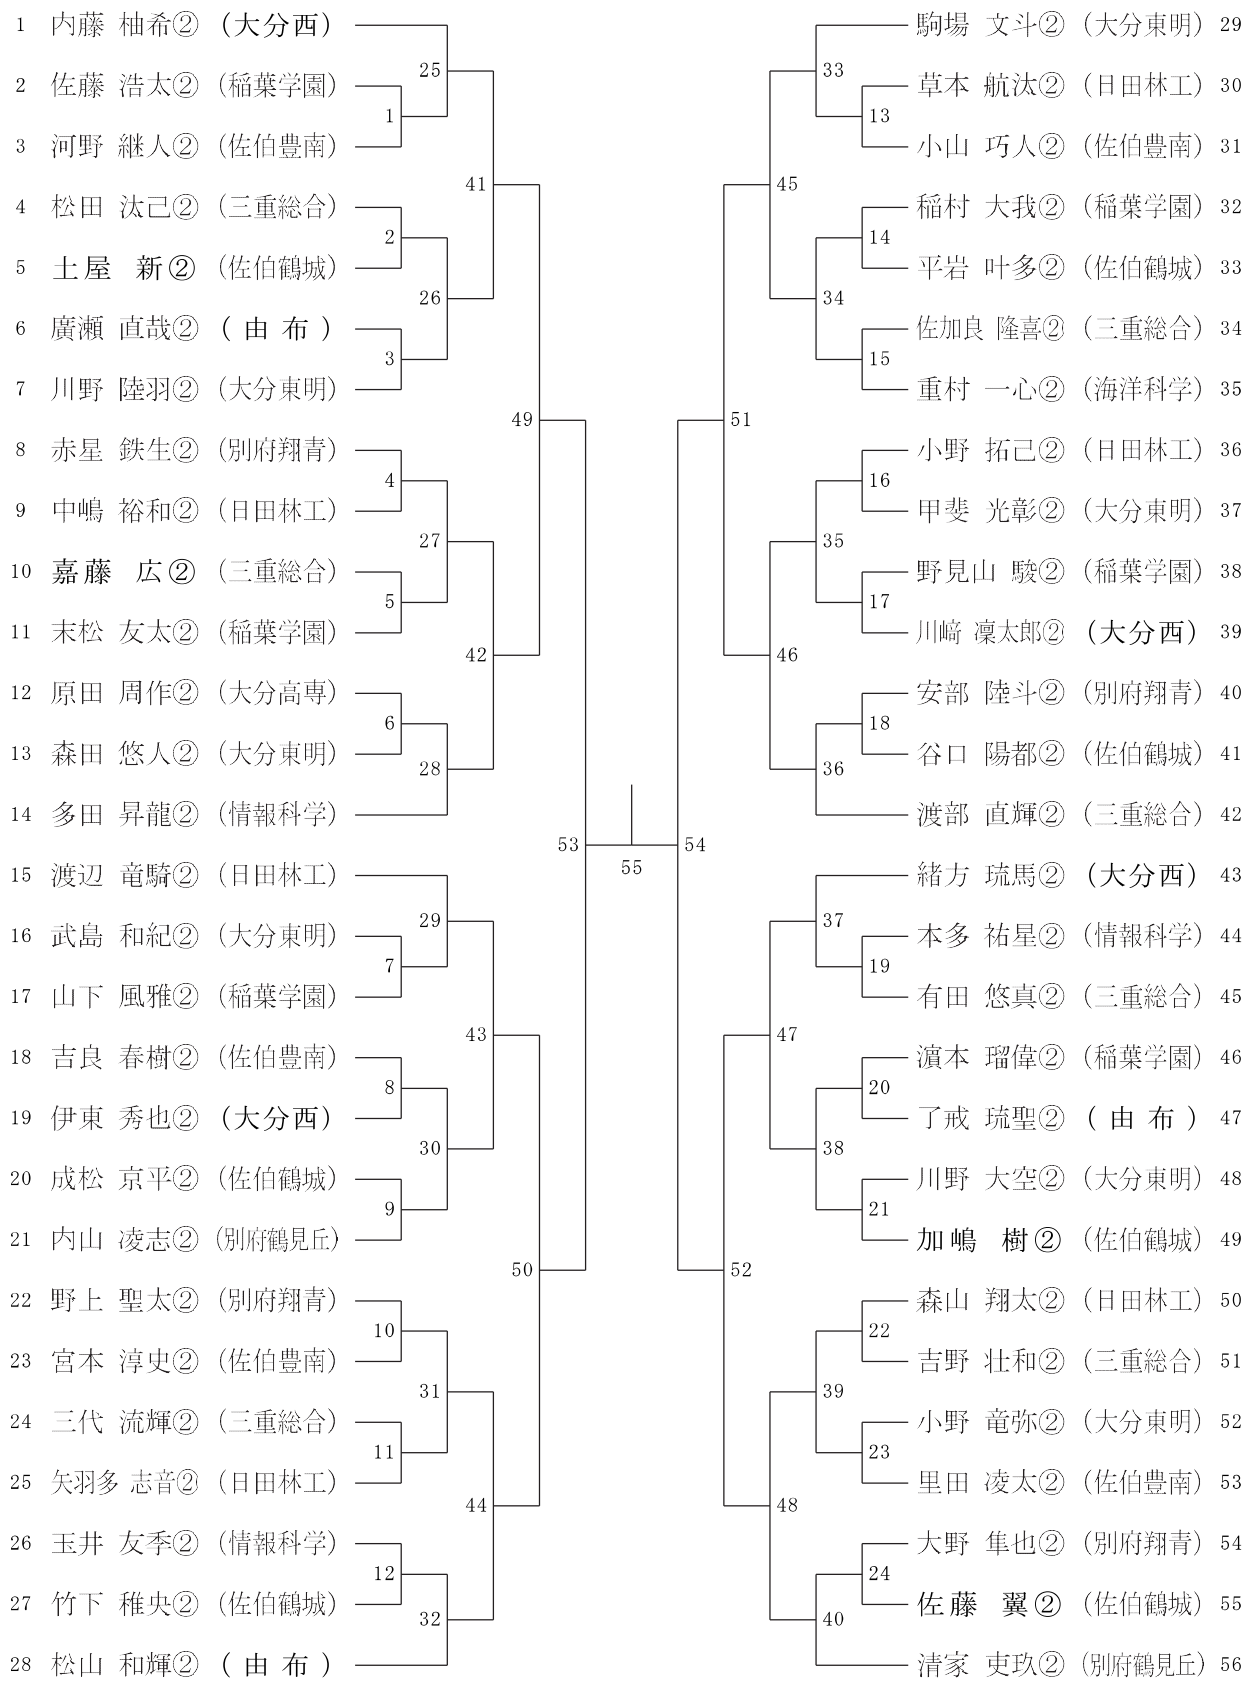

R 5 大分県高校新人バドミントン大会 (学年別)

令和6年2月17日 レゾナック武道スポーツセンター
2年男子シングルス

三位決定戦