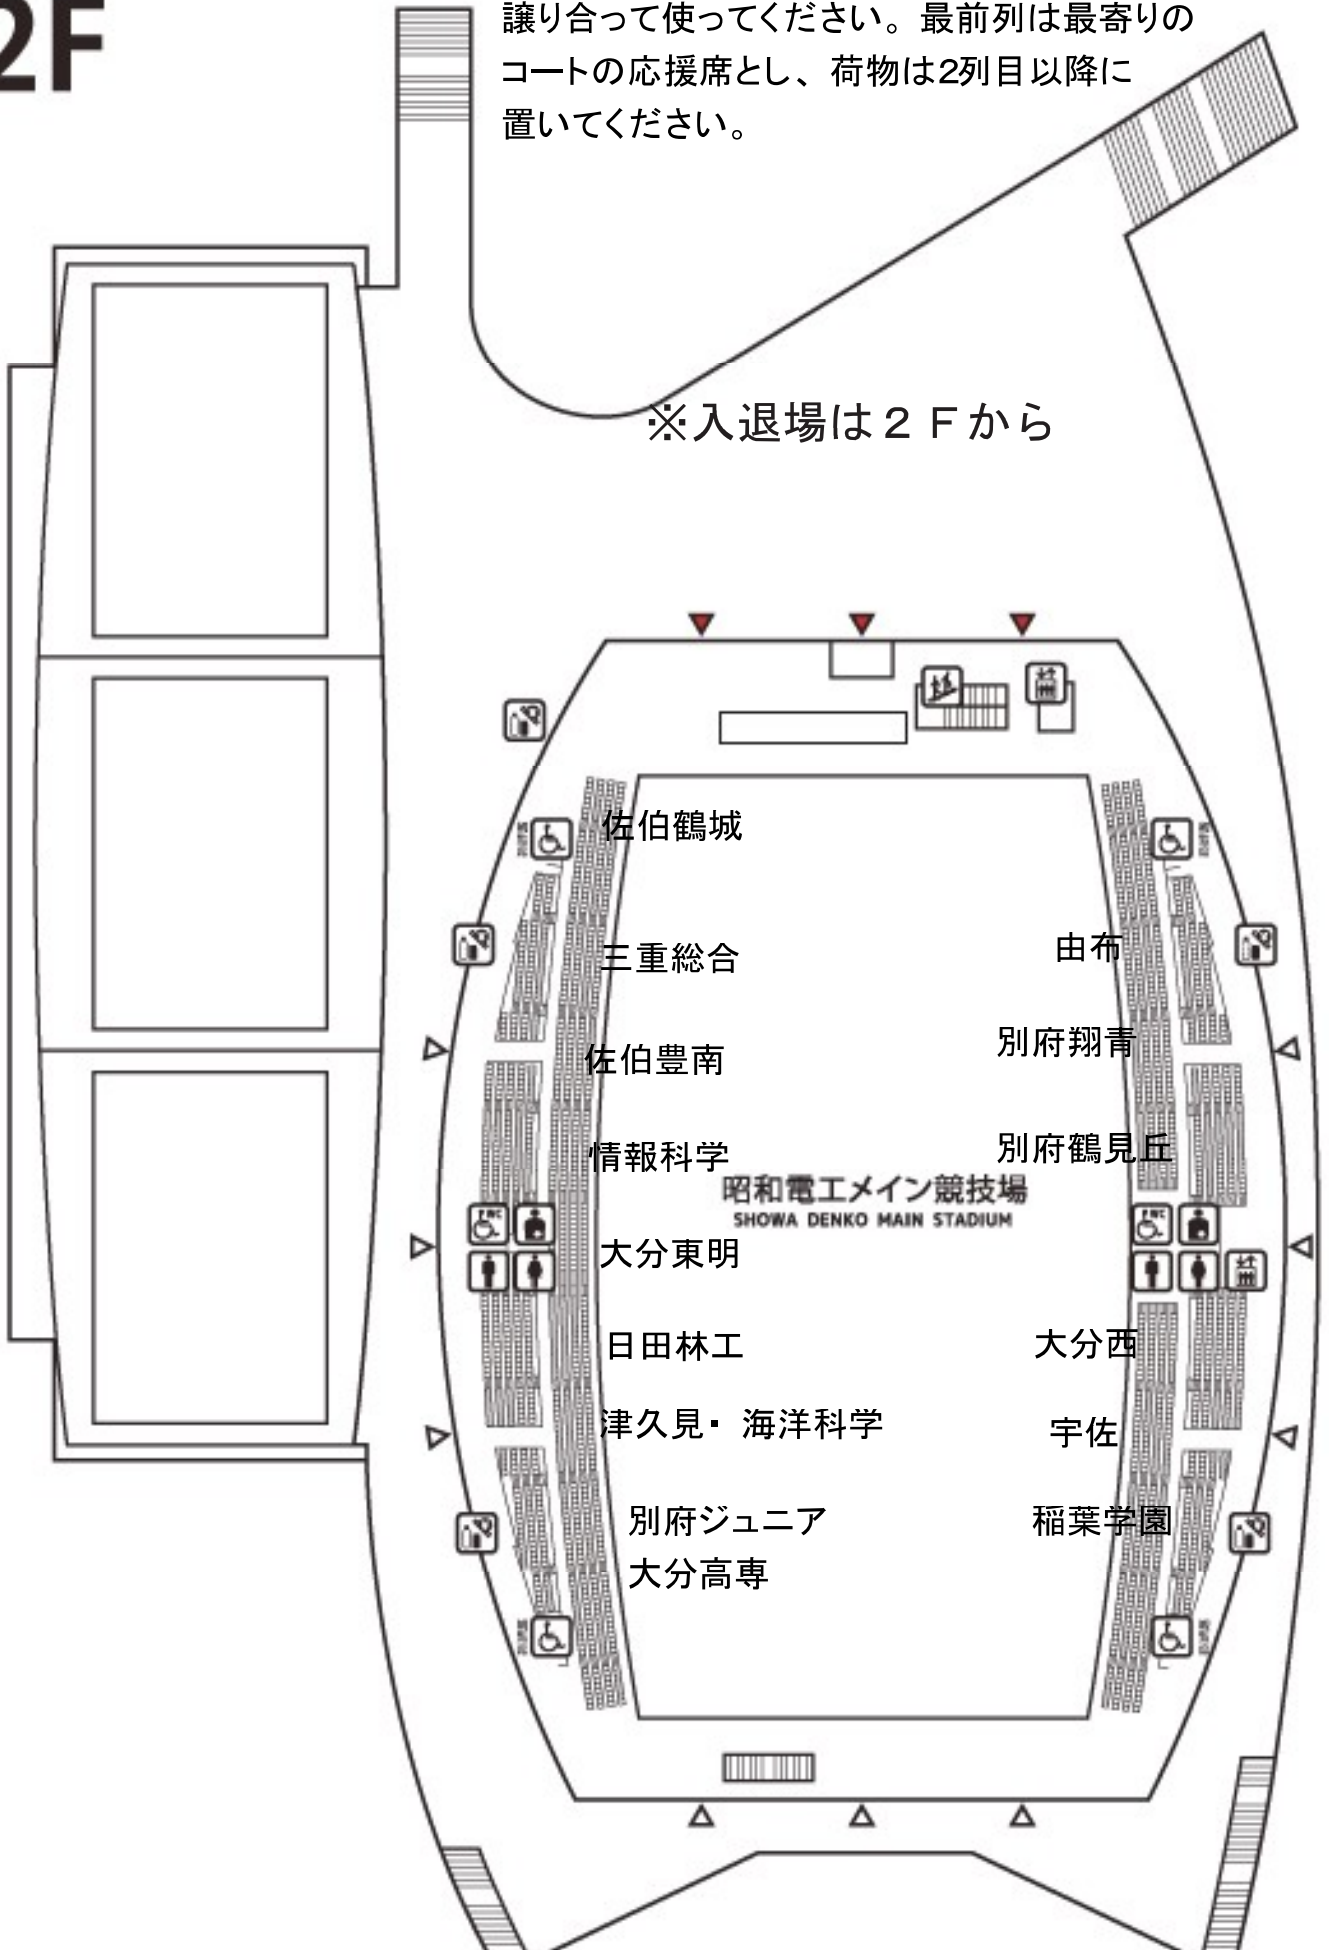

# 2F

観客席は、おおよそ通路を境に応援保護者等と譲り合って使ってください。最前列は最寄りのコートの応援席とし、荷物は2列目以降に置いてください。

※入退場は2Fから

★ 試合の進行状況によってはタイムテーブルおよびコートを変更することもある。  
[原則として、空いたコートから順次入れていく(=流し込み)形で進行]

★ 空きコートでの練習は認めない。