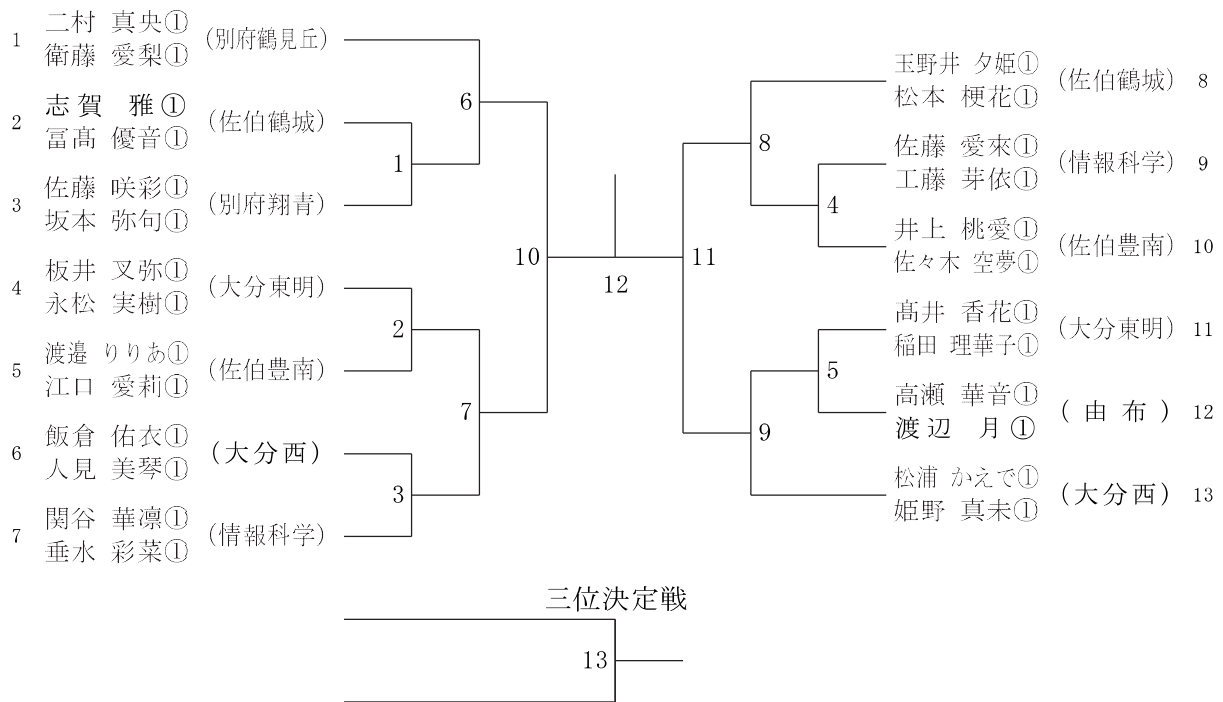

# R 5 大分県高校新人バドミントン大会 (学年別)

令和6年2月17日 レゾナック武道スポーツセンター  
1年男子ダブルス

# R 5 大分県高校新人バドミントン大会 (学年別)

令和6年2月17日 レゾナック武道スポーツセンター  
2年男子ダブルス

三位決定戦

## 1年女子ダブルス

## 2年女子ダブルス