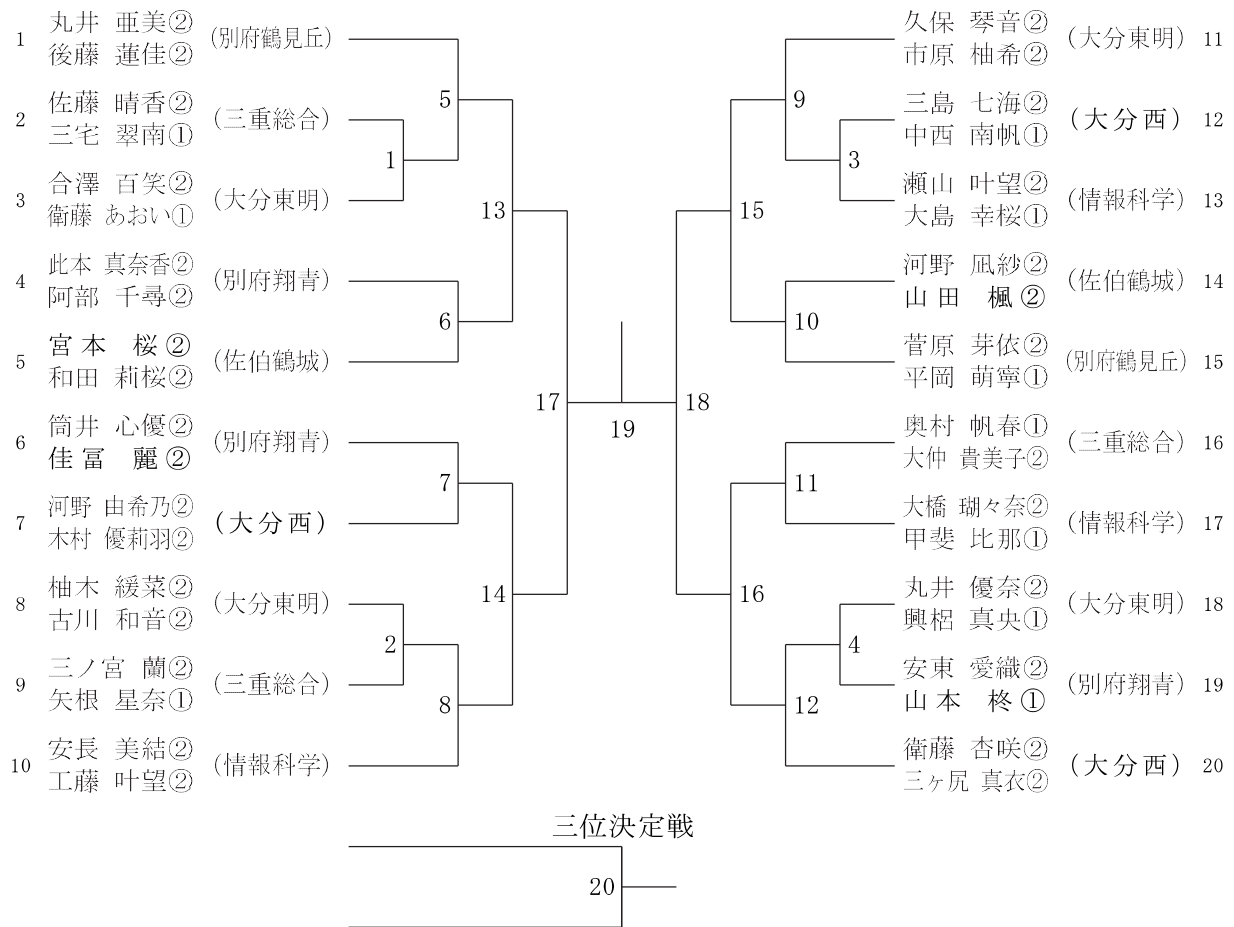

# R 5 大分県高校新人バドミントン大会 (学年別)

令和6年2月17日 レゾナック武道スポーツセンター  
1年男子ダブルス

# R 5 大分県高校新人バドミントン大会 (学年別)

令和6年2月17日 レゾナック武道スポーツセンター  
2年男子ダブルス

三位決定戦

## 1年女子ダブルス

## 2年女子ダブルス