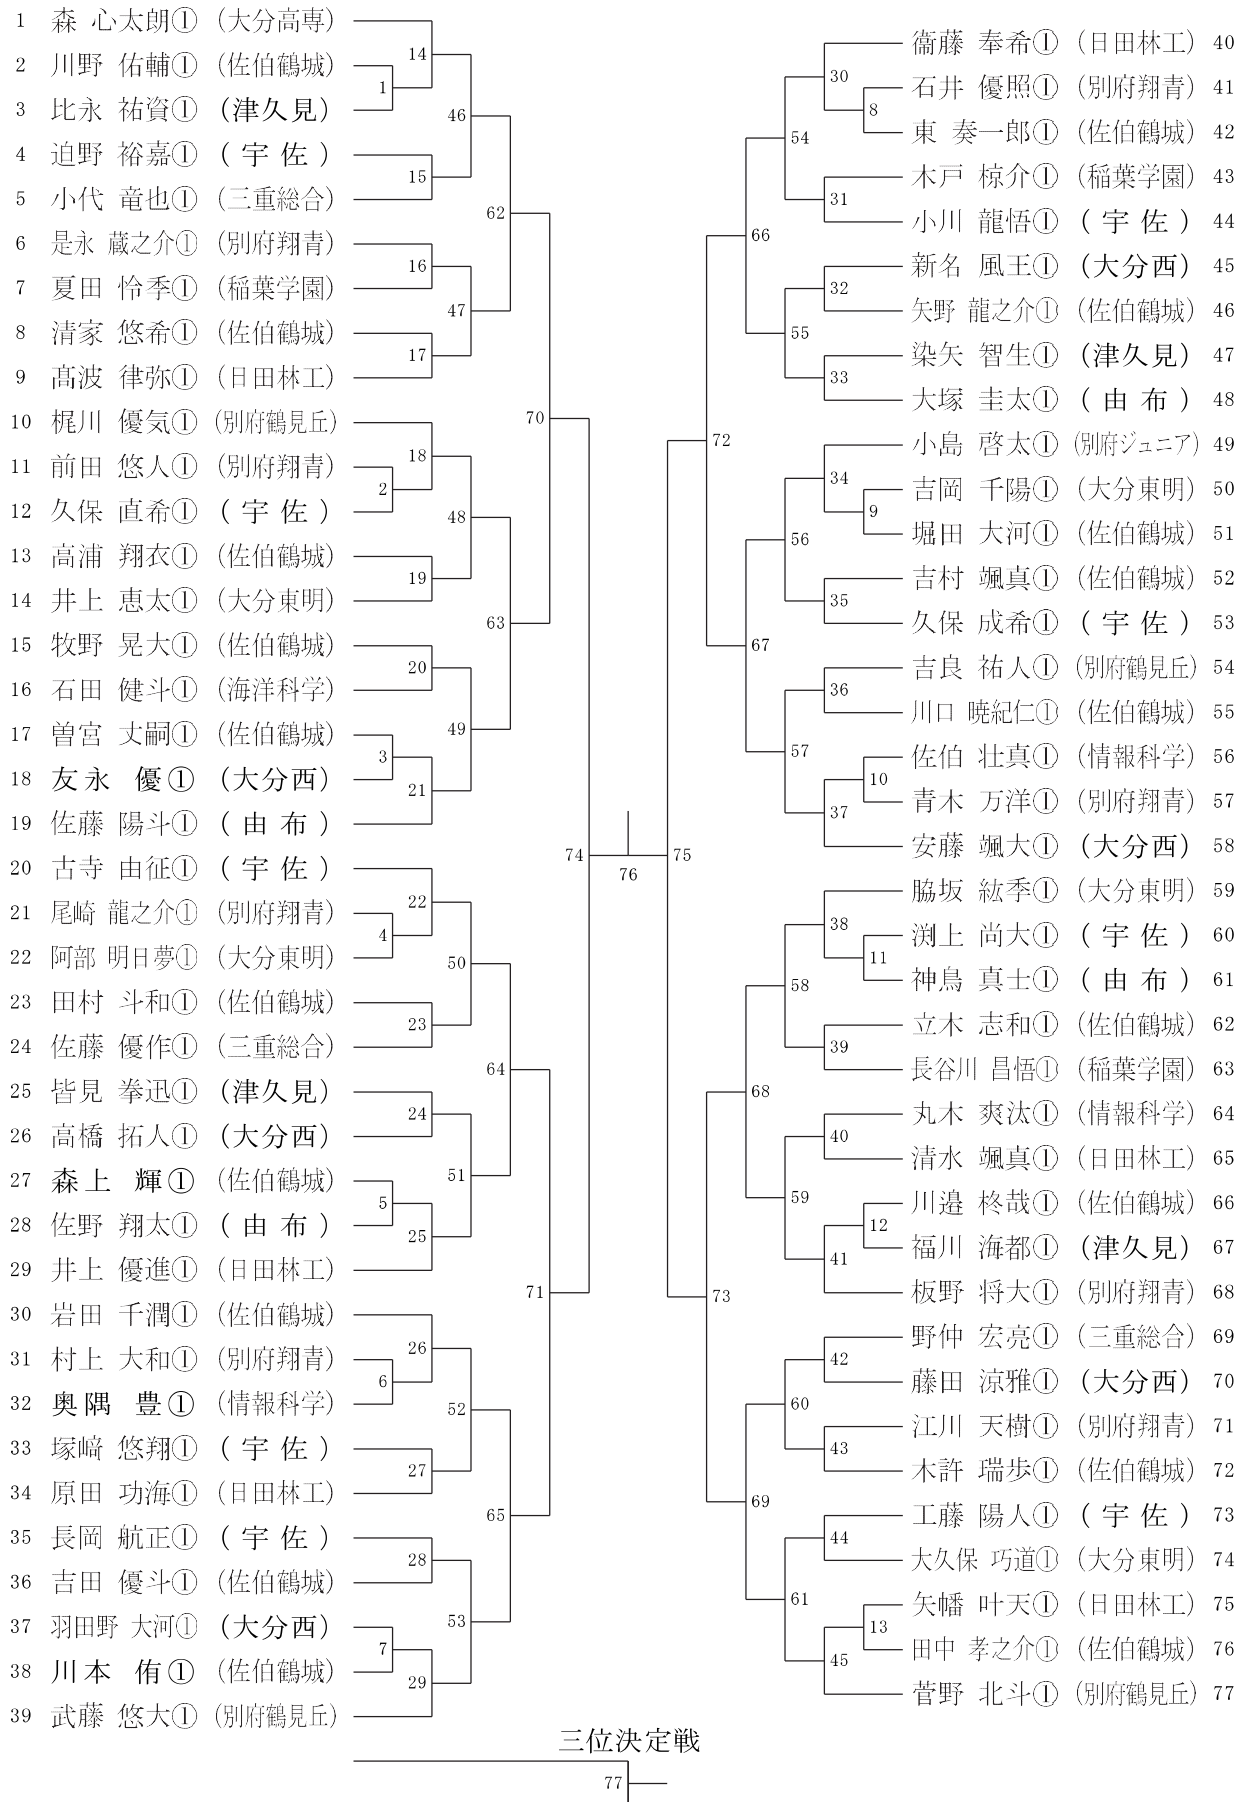

R 5 大分県高校新人バドミントン大会 (学年別)

令和6年2月17日 レゾナック武道スポーツセンター
1年男子シングルス