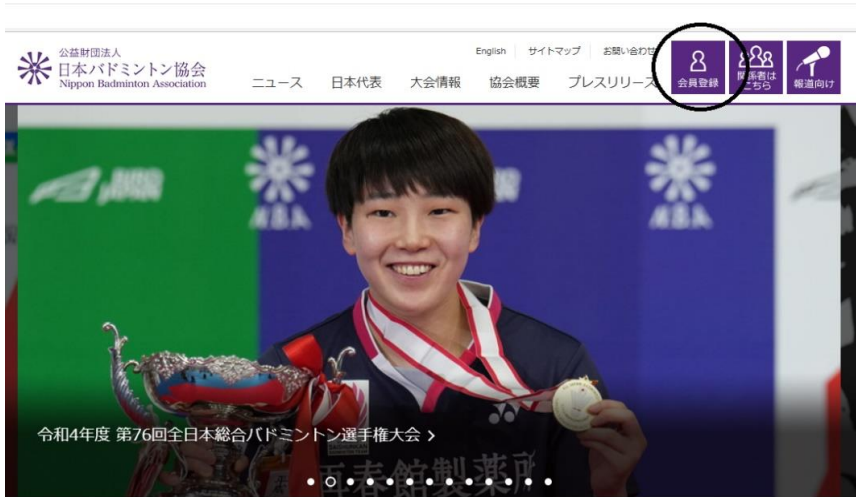

# 審判員資格・指導者資格の有効期限等確認方法

2020年度から審判手帳の新規(再)発行はなくなり、デジタル会員証へ変更されました。  
また、指導者資格についてもデジタル会員証へ変更されています。  
審判員資格や指導者資格の有効期限等はパソコン・スマホ等で確認できます。以下に確認方法を記載します。  
ご不明な方は審判委員長・普及指導部長へお尋ねください。