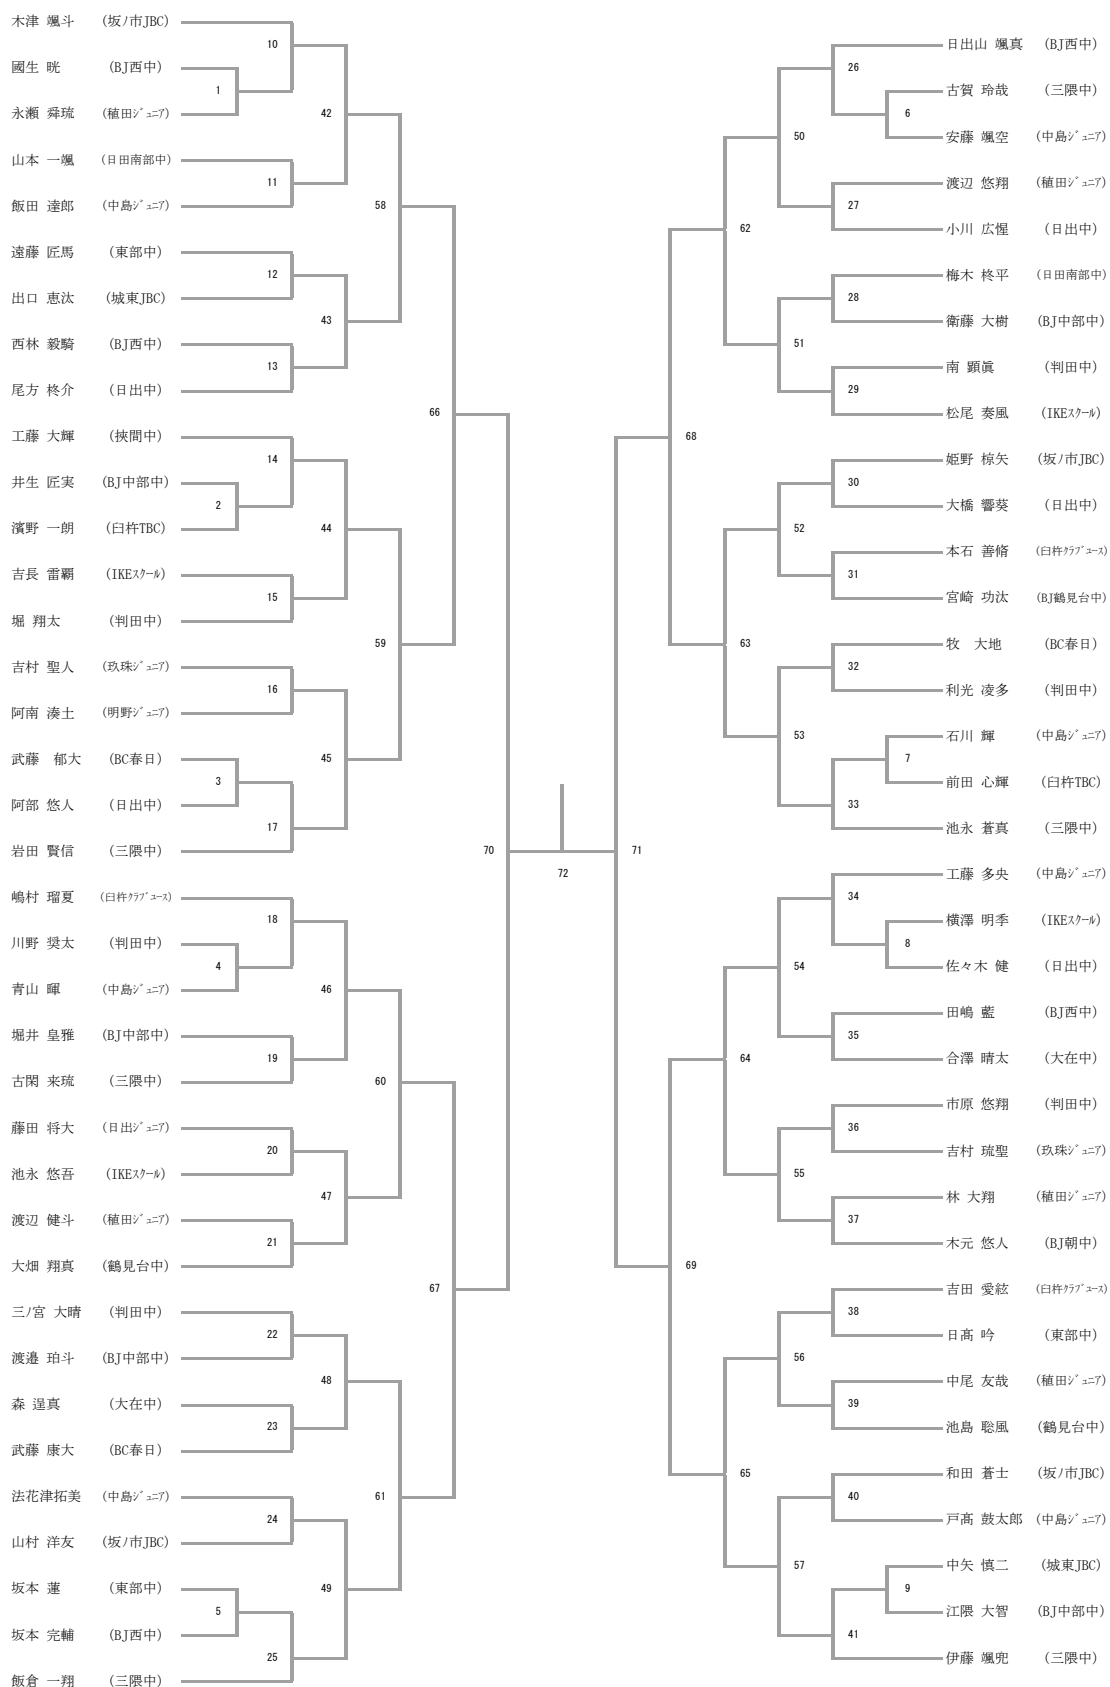

タイムテーブル 令和4年7月16日(土) ダイハツ九州アリーナ

	1コート	2コート	3コート	4コート	5コート	6コート	7コート
8:30	受付準備						
9:00	公式練習						
9:30	開始式						
10:00	gs1	gs2	gs3	gs4	gs5	gs6	gs7
10:25	gs8	gs9	gs10	gs11	gs12	gs13	gs14
10:50	gs15	bs1	bs2	bs3	bs4	bs5	bs6
11:15	bs7	bs8	bs9	gs16	gs17	gs18	gs19
11:40	gs20	gs21	gs22	gs23	gs24	gs25	gs26
12:05	gs27	gs28	gs29	gs30	gs31	gs32	gs33
12:30	gs34	gs35	gs36	gs37	gs38	gs39	gs40
12:55	gs41	gs42	gs43	gs44	gs45	gs46	gs47
13:20	bs10	bs11	bs12	bs13	bs14	bs15	bs16
13:45	bs17	bs18	bs19	bs20	bs21	bs22	bs23
14:10	bs24	bs25	bs26	bs27	bs28	bs29	bs30
14:35	bs31	bs32	bs33	bs34	bs35	bs36	bs37
15:00	bs38	bs39	bs40	bs41	gs48	gs49	gs50
15:25	gs51	gs52	gs53	gs54	gs55	gs56	gs57
15:50	gs58	gs59	gs60	gs61	gs62	gs63	bs42
16:15	bs43	bs44	bs45	bs46	bs47	bs48	bs49
16:40	bs50	bs51	bs52	bs53	bs54	bs55	bs56
17:05	bs57						

タイムテーブル 令和4年7月17日(土) ダイハツ九州アリーナ

	1コート	2コート	3コート	4コート	5コート	6コート	7コート
8:30	受付準備						
8:50	公式練習						
9:20	gs64	gs65	gs66	gs67	gs68	gs69	gs70
9:55	gs71	bs58	bs59	bs60	bs61	bs62	bs63
10:30	bs64	bs65					
11:05	gs72	gs73	gs74	gs75			
11:40	bs66	bs67	bs68	bs69			
12:15	gs76	gs77					
12:50	bs70	bs71					
13:25	gs78	gs順位決定戦					
14:00	bs72	bs順位決定戦					
14:35	gsバグナー方式						
15:10	bsバグナー方式						
競技終了後	閉会式						
閉会式終了後	片付け						

☆ タイムテーブルの「J」はジュニアの部、小文字は新人の部、「B」は男子、「G」は女子を表す。

☆ 試合や会場全体の進行状況によっては、タイムテーブル時間繰り上げ、繰り下げおよびコートを変更する場合があります。

☆ 原則として、次の試合との間隔は10分以上とする。(流し込み方式)

☆ 空きコートでの練習は認めない。

中学男子シングルス

三位決定戦

中学女子シングルス