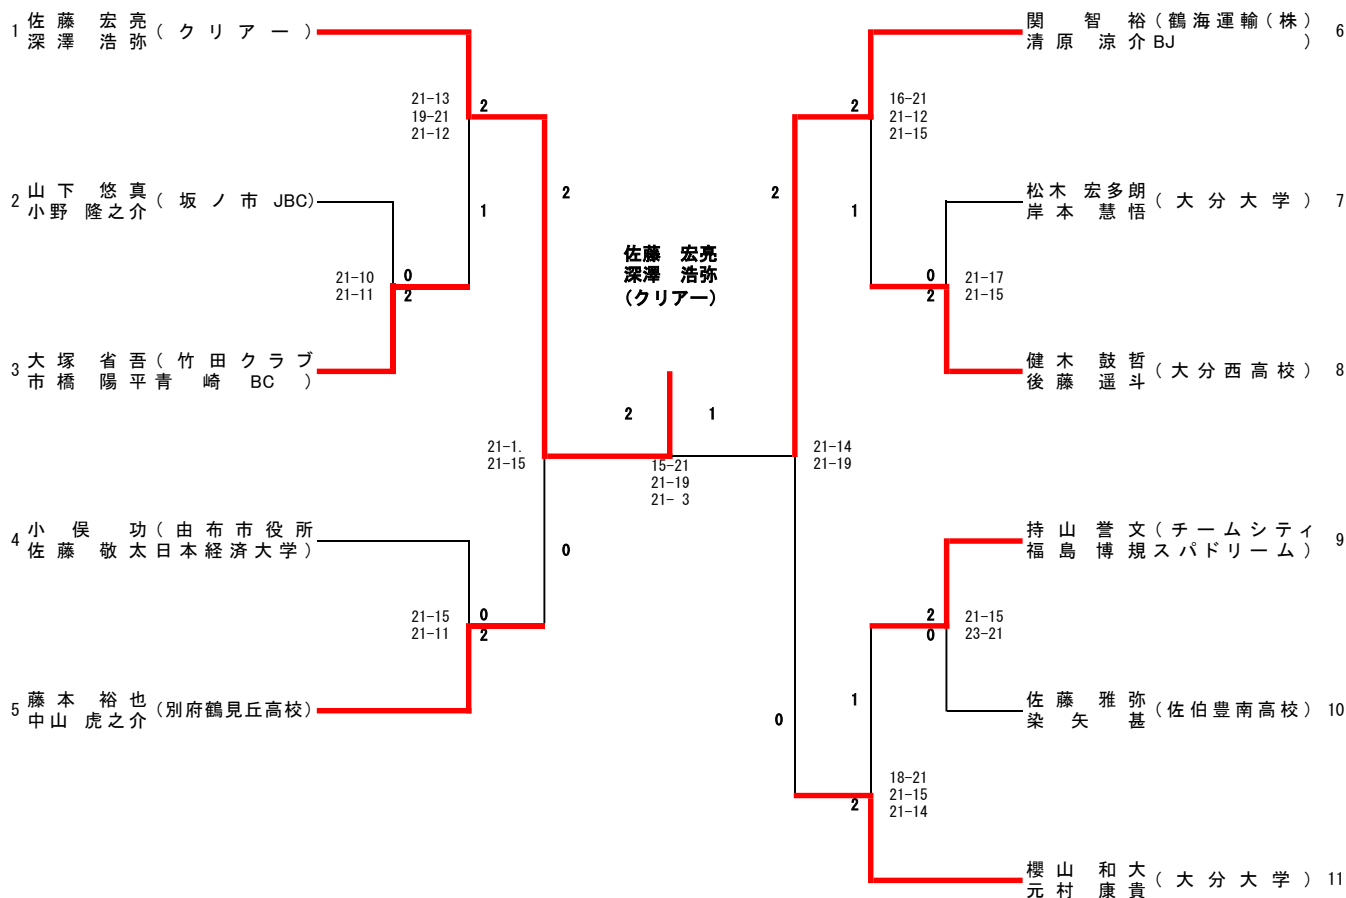

男子シングルス

男子ダブルス

女子シングルス

女子ダブルス

混合

尾藤 夕里菜
 升巴 勇希
 (大分西高校)
 (大分西高校教員)

令和2年度大分県総合選手権大会出場資格者一覧 R2/12/13現在

各種大会での競技者の皆様の素晴らしい活躍・成績をお喜び申し上げますとともに、ご協力へ深く感謝申し上げます。今後とも、より一層のご活躍を祈念申し上げます。

大会名	性別	種目	優勝	二位	三位	三位又は四位	
前年度 本大会	男子	単		藤本裕也 (別府鶴見丘高)			
		複	清原涼介 (石垣原クラブ) 豊田優大 (フレンドリー)	佐藤宏亮 (クリアー) 深澤浩弥 (クリアー)	清家和 (クリアー) 井上大輔 (BJ)	櫻山和大 (大分大学) 元村康貴 (大分大学)	
	女子	単	詫間理菜 (大分東明高校)	尾藤夕里菜 (大分西高校)	片伯部彩乃 (種田ジュニア)	大神歩 (大分西高校)	
		複	中村瑠菜 (別府大学) 島田麻子 (大分クラブ)	百良希実 (別府鶴見丘高) 白澤菜月 (別府鶴見丘高)	亀井菜々 (大分西高校) 江川未悠 (大分西高校)	詫間理菜 (大分東明高校) 川邊陽菜乃 (大分東明高校)	
	混合	単	村里弘子 (大分クラブ) 村里大輔 (クリアー)	今山衣里 (青崎BC) 市橋陽平 (青崎BC)	太田愛理 (佐伯クラブ) 下大迫将喬 (BC佐伯)	西田麻莉 (青崎BC) 今山龍矢 (青崎BC)	
		複					
前年度 国体予選	男子	成単	鈴木一斗 (飛鳥倶楽部)	清原涼介 (石垣原クラブ)			
		少単	藤本裕也 (別府鶴見丘高)		田中隼人 (別府鶴見丘高)		
	少複	単				藤本裕也 (別府鶴見丘高)	
		複				田中隼人 (別府鶴見丘高)	
	女子	少単			坂本侑茄 (昭和学園高)	横山里咲 (大分西高)	
		少複					
前年度 社会人個人戦	男子一般	単	近藤諭 (BJ)	佐野壮 (日出JBC)	数野雄也 (フレームショット)	今坂仁典 (青崎BC)	
		複	鈴木一斗 (飛鳥倶楽部) 甲斐光 (月曜クラブ)	清家和 (クリアー) 井上大輔 (BJ)	深澤浩弥 (クリアー) 佐藤宏亮 (クリアー)	宮崎剛 (クリアー) 豊田優大 (クリアー)	
	女子一般	複	才津優希 (大分クラブ) 村里弘子 (大分クラブ)	森川聖良 (わさだスマイル) 高木明日美 (わさだスマイル)	鈴木知夏 (友輪クラブ) 鈴木遥 (友輪クラブ)	染矢早希 (チームシティ) 藤田千世 (チームシティ)	
		混合	河津あゆみ (日田クラブ) 松田卓也 (日田市役所)	今山衣里 (青崎BC) 市橋陽平 (青崎BC)	菊池美穂 (東大分クラブ) 原田翔太 (東大分クラブ)	井門喜美子 (エンジョイつくみ) 三宅直行 (チームシティ)	
	前年度 県レィース (個人戦)	女子	複	才津優希 (大分クラブ) 村里弘子 (大分クラブ)	中山映奈 (友輪クラブ) 室屋みゆき (友輪クラブ)	西田麻莉 (青崎BC) 今山衣里 (青崎BC)	菊池美穂 (東大分クラブ) 小田薫子 (日吉原クラブ)
			複				
前年度 県レィース (九州予選)	女子	複	才津優希 (大分クラブ) 村里弘子 (大分クラブ)	加藤祥子 (別府クラブ) 鶴岡美空 (BJ)	中山映奈 (友輪クラブ) 高木明日美 (わさだスマイル)		
		複					
前年度 全日本ジュニア 県予選 新人の部	男子	単	山下悠真 (坂ノ市JBC)	田代晃基 (三隈中)	嶋村悠生 (臼杵クラブユース)	大西快空 (宇佐ジュニア)	
		女子	佐野幸花 (日出ジュニア)	久保樹希 (三隈中)	橋本明日香 (三隈中)	垂水彩音 (種田ジュニア)	
前年度 中学 新人戦 2年の部	男子	単	田代晃基 (三隈中)	山下悠真 (坂ノ市中)			
		複	大西快空 (宇佐西部中) 渡邊将輝 (宇佐西部中)	小野隆之介 (坂ノ市中) 山下悠真 (坂ノ市中)			
	女子	単	佐野幸花 (杵築中)	垂水彩音 (種田中)			
		複	佐野幸花 (杵築中) 佐藤あや (杵築中)	山本涼 (三隈中) 橋本明日香 (三隈中)			
	前年度 中学生 大会	男子	単	山下悠真 (坂ノ市JBC)	田代晃基 (三隈中)	嶋村悠生 (臼杵ユース)	
			複	小野隆之介 (坂ノ市JBC) 山下悠真 (坂ノ市JBC)	嶋村悠生 (臼杵ユース) 大平瑛心 (高尾山ファ)		
女子	単	佐野幸花 (杵築中)	久保樹希 (三隈中)				
	複	山本涼 (三隈中) 橋本明日香 (三隈中)	垂水彩音 (種田ジュニア) 大城香穂里 (種田ジュニア)				