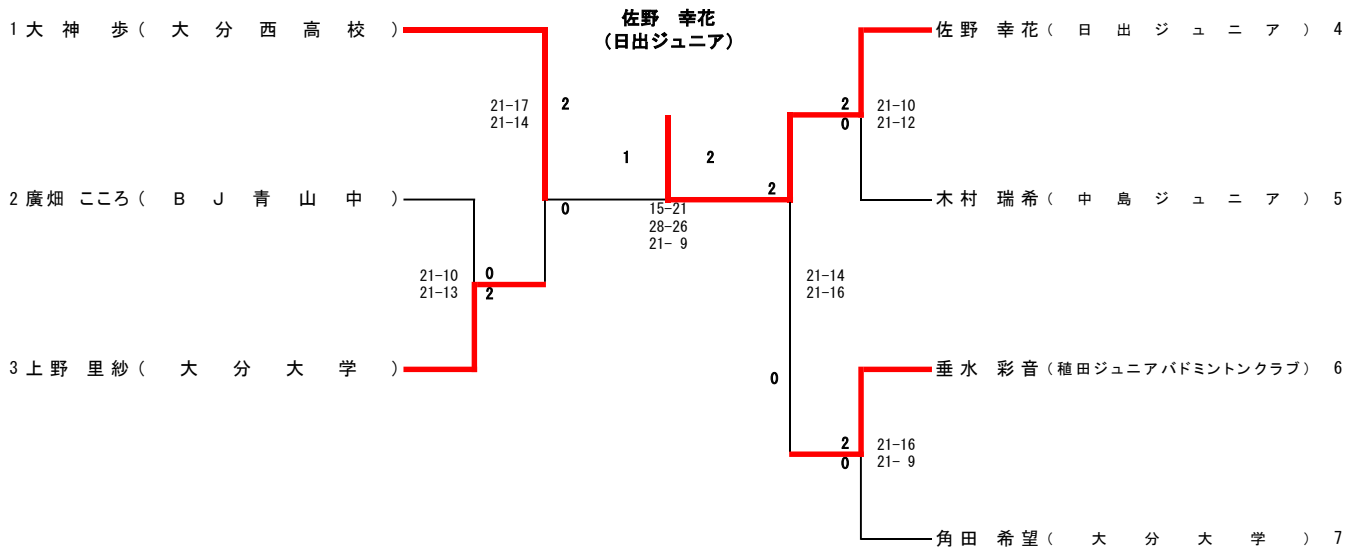

男子シングルス

男子ダブルス

女子シングルス

女子ダブルス

混合

尾藤 夕里菜
 升巴 勇希
 (大分西高校)
 (大分西高校教員)

令和2年度大分県総合選手権大会出場資格者一覧 R2/12/13現在

各種大会での競技者の皆様の素晴らしい活躍・成績をお喜び申し上げますとともに、ご協力へ深く感謝申し上げます。今後とも、より一層のご活躍を祈念申し上げます。