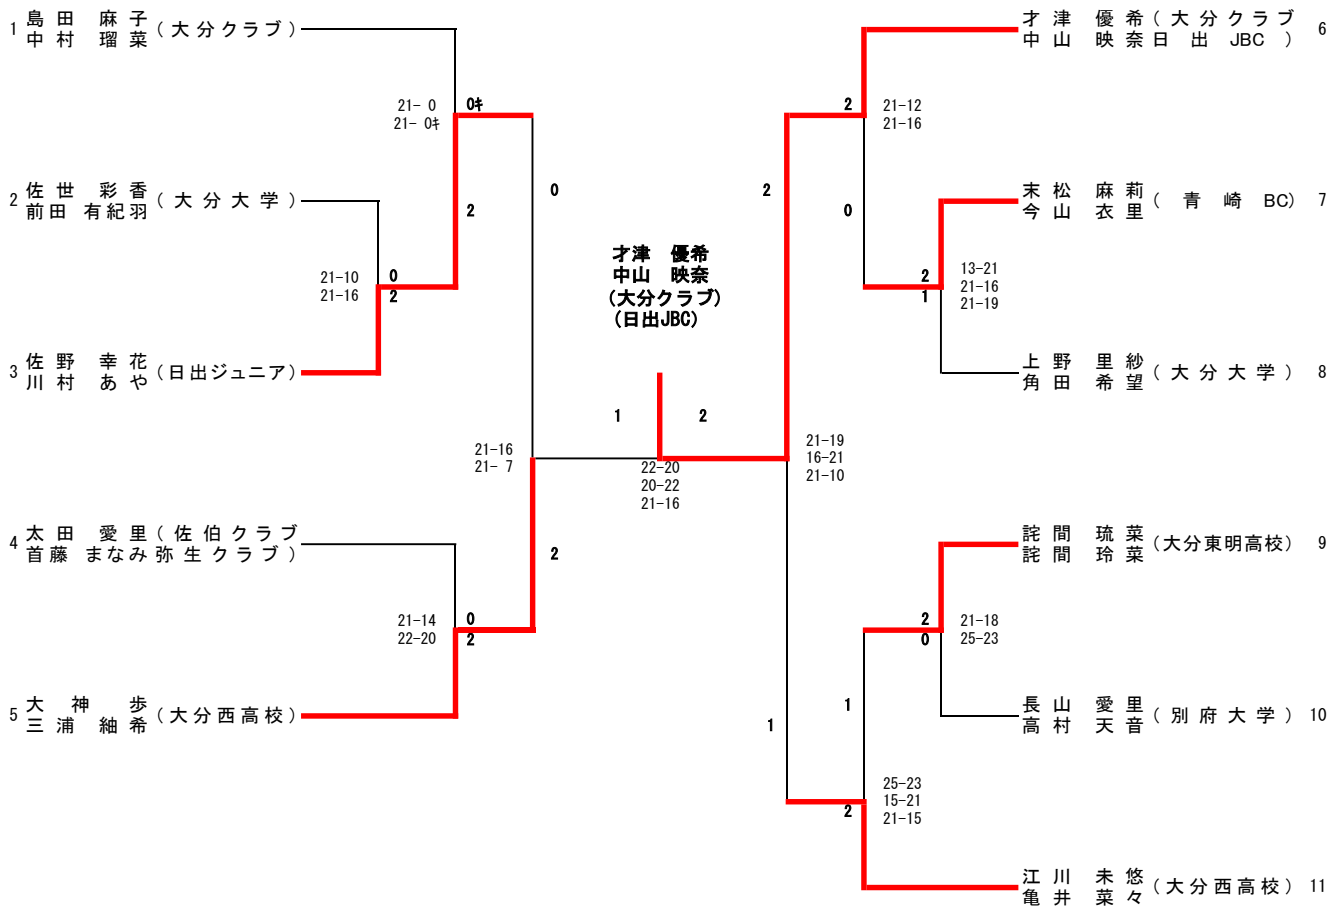

男子シングルス

男子ダブルス

女子シングルス

女子ダブルス

混合

尾藤 夕里菜
 升巴 勇希
 (大分西高校)
 (大分西高校教員)

令和2年度大分県総合選手権大会出場資格者一覧 R2/12/13現在

各種大会での競技者の皆様の素晴らしい活躍・成績をお喜び申し上げますとともに、ご協力へ深く感謝申し上げます。今後とも、より一層のご活躍を祈念申し上げます。

大会名	性別	種目	優勝	二位	三位	三位又は四位	
前年度 本大会	男子	単		藤本裕也 (別府鶴見丘高)			
		複	清原涼介 (石垣原クラブ) 豊田優大 (フレンドリー)	佐藤宏亮 (クリアー) 深澤浩弥 (クリアー)	清家和 (クリアー) 井上大輔 (BJ)	櫻山和大 (大分大学) 元村康貴 (大分大学)	
	女子	単	詫間理菜 (大分東明高校)	尾藤夕里菜 (大分西高校)	片伯部彩乃 (種田ジュニア)	大神歩 (大分西高校)	
		複	中村瑠菜 (別府大学) 島田麻子 (大分クラブ)	百良希実 (別府鶴見丘高) 白澤菜月 (別府鶴見丘高)	亀井菜々 (大分西高校) 江川未悠 (大分西高校)	詫間理菜 (大分東明高校) 川邊陽菜乃 (大分東明高校)	
	混合	単	村里弘子 (大分クラブ) 村里大輔 (クリアー)	今山衣里 (青崎BC) 市橋陽平 (青崎BC)	太田愛理 (佐伯クラブ) 下大迫将喬 (BC佐伯)	西田麻莉 (青崎BC) 今山龍矢 (青崎BC)	
		複					
前年度 国体予選	男子	成単	鈴木一斗 (飛鳥倶楽部)	清原涼介 (石垣原クラブ)			
		少単	藤本裕也 (別府鶴見丘高)		田中隼人 (別府鶴見丘高)		
	少複	単				藤本裕也 (別府鶴見丘高)	
		複				田中隼人 (別府鶴見丘高)	
	女子	少単			坂本侑茄 (昭和学園高)	横山里咲 (大分西高)	
		少複					
前年度 社会人個人戦	男子一般	単	近藤諭 (BJ)	佐野壮 (日出JBC)	数野雄也 (フレームショット)	今坂仁典 (青崎BC)	
		複	鈴木一斗 (飛鳥倶楽部) 甲斐光 (月曜クラブ)	清家和 (クリアー) 井上大輔 (BJ)	深澤浩弥 (クリアー) 佐藤宏亮 (クリアー)	宮崎剛 (クリアー) 豊田優大 (クリアー)	
	女子一般	複	才津優希 (大分クラブ) 村里弘子 (大分クラブ)	森川聖良 (わさだスマイル) 高木明日美 (わさだスマイル)	鈴木知夏 (友輪クラブ) 鈴木遥 (友輪クラブ)	染矢早希 (チームシティ) 藤田千世 (チームシティ)	
		混合	河津あゆみ (日田クラブ) 松田卓也 (日田市役所)	今山衣里 (青崎BC) 市橋陽平 (青崎BC)	菊池美穂 (東大分クラブ) 原田翔太 (東大分クラブ)	井門喜美子 (エンジョイつくみ) 三宅直行 (チームシティ)	
	前年度 県レィース (個人戦)	女子	複	才津優希 (大分クラブ) 村里弘子 (大分クラブ)	中山映奈 (友輪クラブ) 室屋みゆき (友輪クラブ)	西田麻莉 (青崎BC) 今山衣里 (青崎BC)	菊池美穂 (東大分クラブ) 小田薫子 (日吉原クラブ)
			複				
前年度 県レィース (九州予選)	女子	複	才津優希 (大分クラブ) 村里弘子 (大分クラブ)	加藤祥子 (別府クラブ) 鶴岡美空 (BJ)	中山映奈 (友輪クラブ) 高木明日美 (わさだスマイル)		
		複					
前年度 全日本ジュニア 県予選 新人の部	男子	単	山下悠真 (坂ノ市JBC)	田代晃基 (三隈中)	嶋村悠生 (臼杵クラブユース)	大西快空 (宇佐ジュニア)	
		女子	佐野幸花 (日出ジュニア)	久保樹希 (三隈中)	橋本明日香 (三隈中)	垂水彩音 (種田ジュニア)	
前年度 中学 新人戦 2年の部	男子	単	田代晃基 (三隈中)	山下悠真 (坂ノ市中)			
		複	大西快空 (宇佐西部中) 渡邊将輝 (宇佐西部中)	小野隆之介 (坂ノ市中) 山下悠真 (坂ノ市中)			
	女子	単	佐野幸花 (杵築中)	垂水彩音 (種田中)			
		複	佐野幸花 (杵築中) 佐藤あや (杵築中)	山本涼 (三隈中) 橋本明日香 (三隈中)			
	前年度 中学生 大会	男子	単	山下悠真 (坂ノ市JBC)	田代晃基 (三隈中)	嶋村悠生 (臼杵ユース)	
			複	小野隆之介 (坂ノ市JBC) 山下悠真 (坂ノ市JBC)	嶋村悠生 (臼杵ユース) 大平瑛心 (高尾山ファ)		
女子	単	佐野幸花 (杵築中)	久保樹希 (三隈中)				
	複	山本涼 (三隈中) 橋本明日香 (三隈中)	垂水彩音 (種田ジュニア) 大城香穂里 (種田ジュニア)				