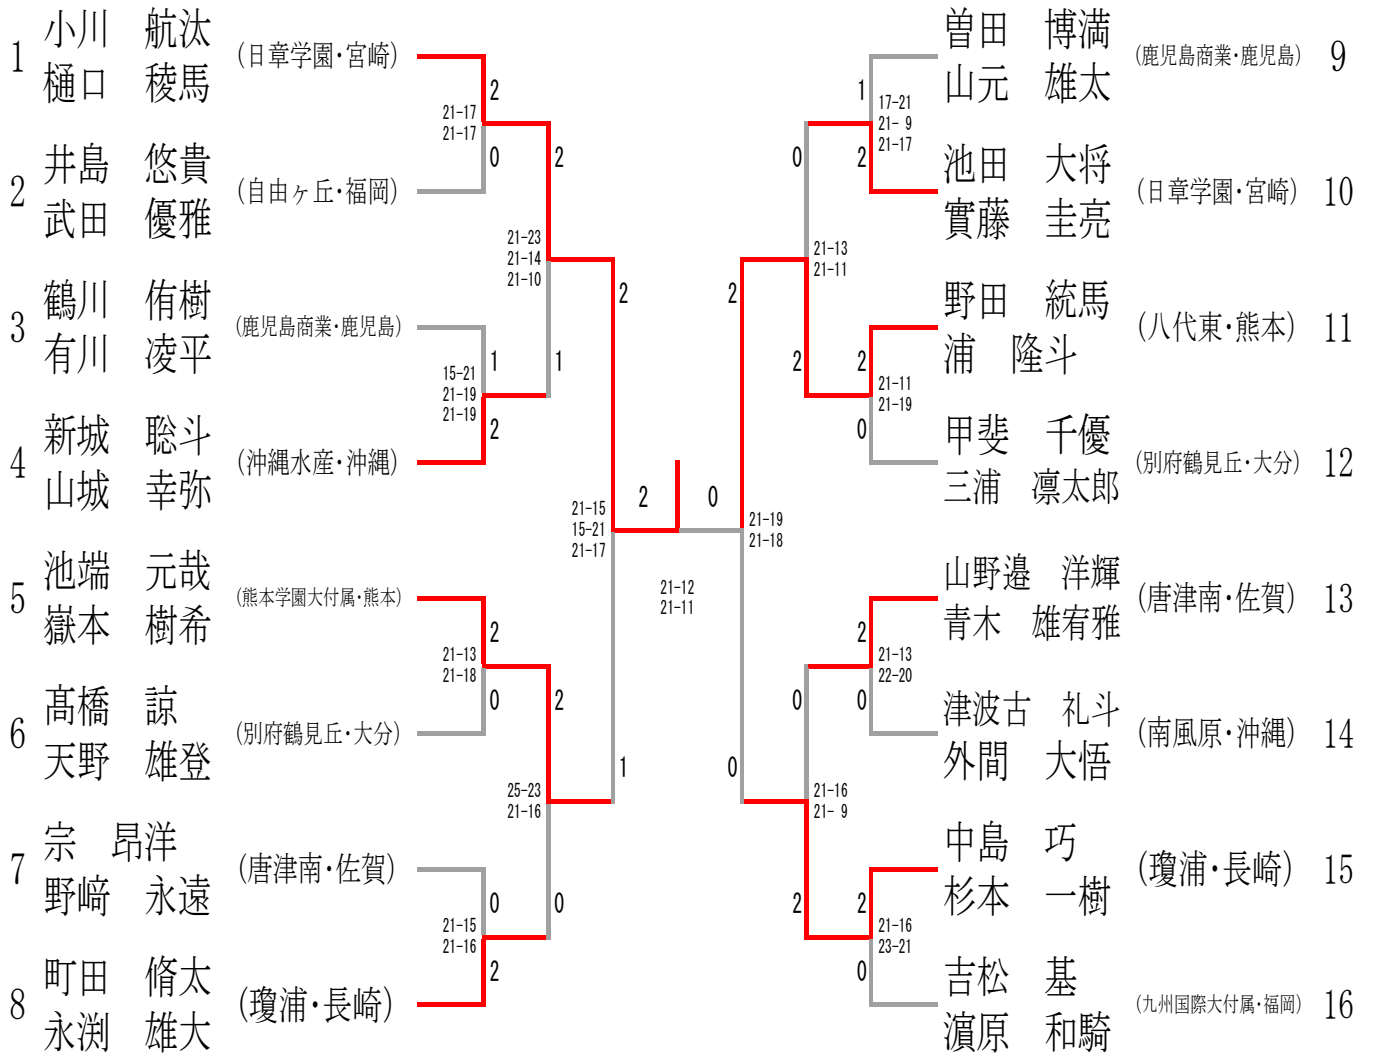

男子学校対抗戦 1位トーナメント

男子BTA第3代表決定戦

男子BTA第4代表決定戦

男子BTA第5代表決定戦

男子学校対抗戦 2位トーナメント

男子BTB 3位決定戦

男子BTB 5位決定戦

女子学校対抗戦1位トーナメント

女子GTA第3代表決定戦

女子GTA第4代表決定戦

女子GTA第5代表決定戦

女子学校対抗戦 2位トーナメント

女子GTB 3位決定戦

女子GTB 5位決定戦

男子ダブルス

男子ダブルス第3・4代表決定戦