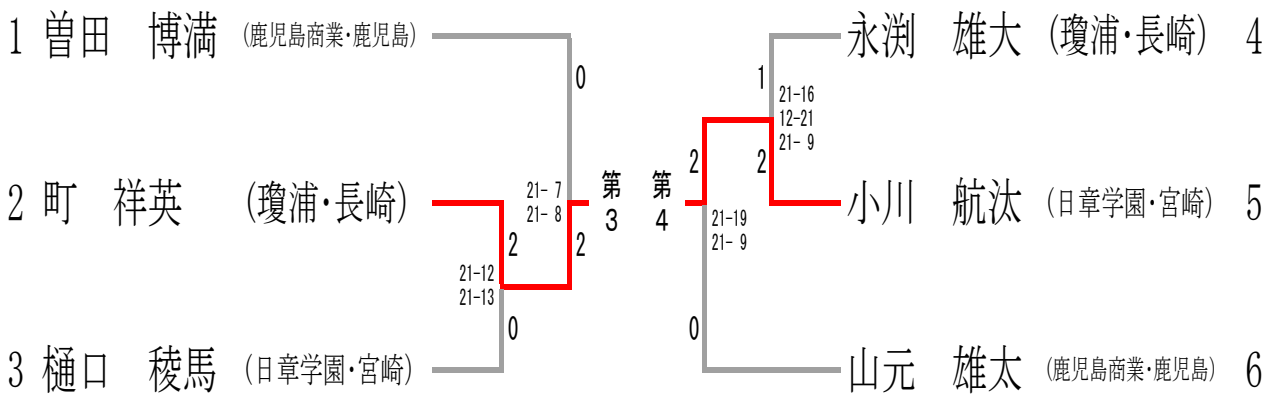

女子ダブルス

女子ダブルス第3・4代表決定戦

男子シングルス

男子シングルス第3・4代表決定戦

女子シングルス

女子シングルス第3・4代表決定戦

【男子ダブルス】

試合No	勝者			スコア	敗者		
BD-1	小川航汰 樋口稜馬	日章学園・宮崎	2	21-17 21-17	0	井島悠貴 武田優雅	自由ヶ丘・福岡
BD-2	新城聡斗 山城幸弥	沖縄水産・沖縄	2	15-21 21-19 21-19	1	鶴川侑樹 有川凌平	鹿児島商業・鹿児島
BD-3	池端元哉 嶽本樹希	熊本学園大付属・熊本	2	21-13 21-18	0	高天橋諒 野雄登	別府鶴見丘・大分
BD-4	町田脩太 永洵雄	瓊浦・長崎	2	21-15 21-16	0	宗野昂洋 野崎永遠	唐津南・佐賀
BD-5	池田大将 實藤圭亮	日章学園・宮崎	2	17-21 21-9 21-17	1	曾田博満 山元雄太	鹿児島商業・鹿児島
BD-6	野田統馬 浦隆斗	八代東・熊本	2	21-11 21-19	0	甲斐千優 三浦凛太郎	別府鶴見丘・大分
BD-7	山野洋輝 青木雄宥	唐津南・佐賀	2	21-13 22-20	0	津波古礼斗 外間大悟	南風原・沖縄
BD-8	中島巧樹 杉本一	瓊浦・長崎	2	21-16 23-21	0	吉松基騎 濱原和	九州国際大付属・福岡
BD-9	小川航汰 樋口稜馬	日章学園・宮崎	2	21-23 21-14 21-10	1	新城聡斗 山城幸弥	沖縄水産・沖縄
BD-10	池端元哉 嶽本樹希	熊本学園大付属・熊本	2	25-23 21-16	0	町田脩太 永洵雄	瓊浦・長崎
BD-11	野田統馬 浦隆斗	八代東・熊本	2	21-13 21-11	0	池田大将 實藤圭亮	日章学園・宮崎
BD-12	中島巧樹 杉本一	瓊浦・長崎	2	21-16 21-9	0	山野洋輝 青木雄宥	唐津南・佐賀
BD-13	小川航汰 樋口稜馬	日章学園・宮崎	2	21-15 15-21 21-17	1	池端元哉 嶽本樹希	熊本学園大付属・熊本
BD-14	野田統馬 浦隆斗	八代東・熊本	2	21-19 21-18	0	中島巧樹 杉本一	瓊浦・長崎
BD-15	小川航汰 樋口稜馬	日章学園・宮崎	2	21-12 21-11	0	野田統馬 浦隆斗	八代東・熊本