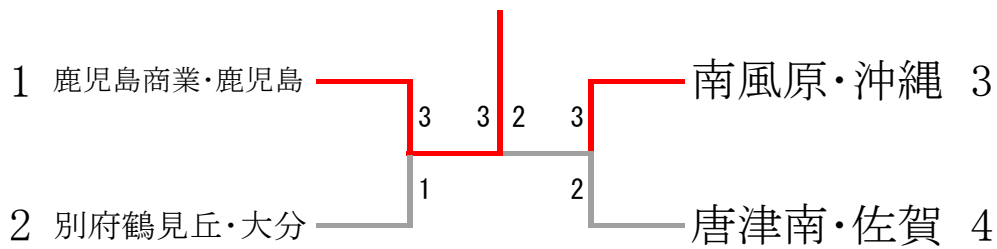

男子BTA第4代表決定戦