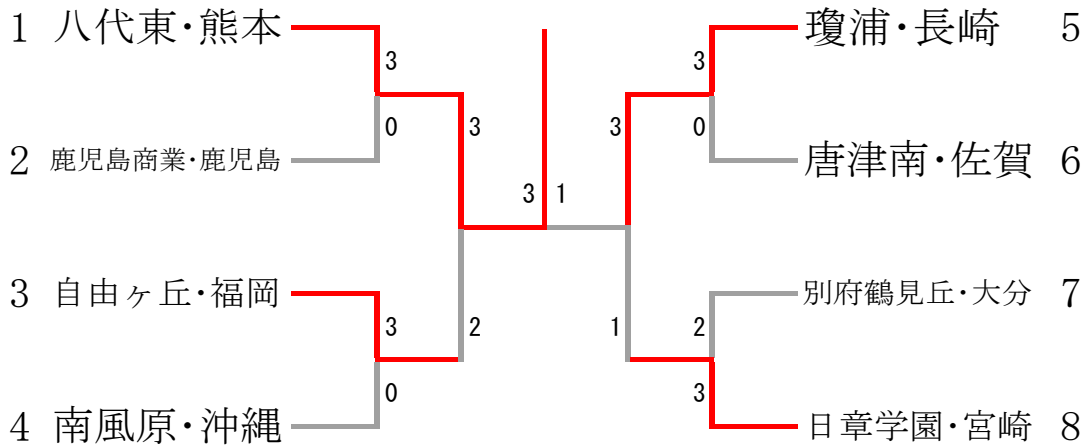

男子学校対抗戦 1位トーナメント