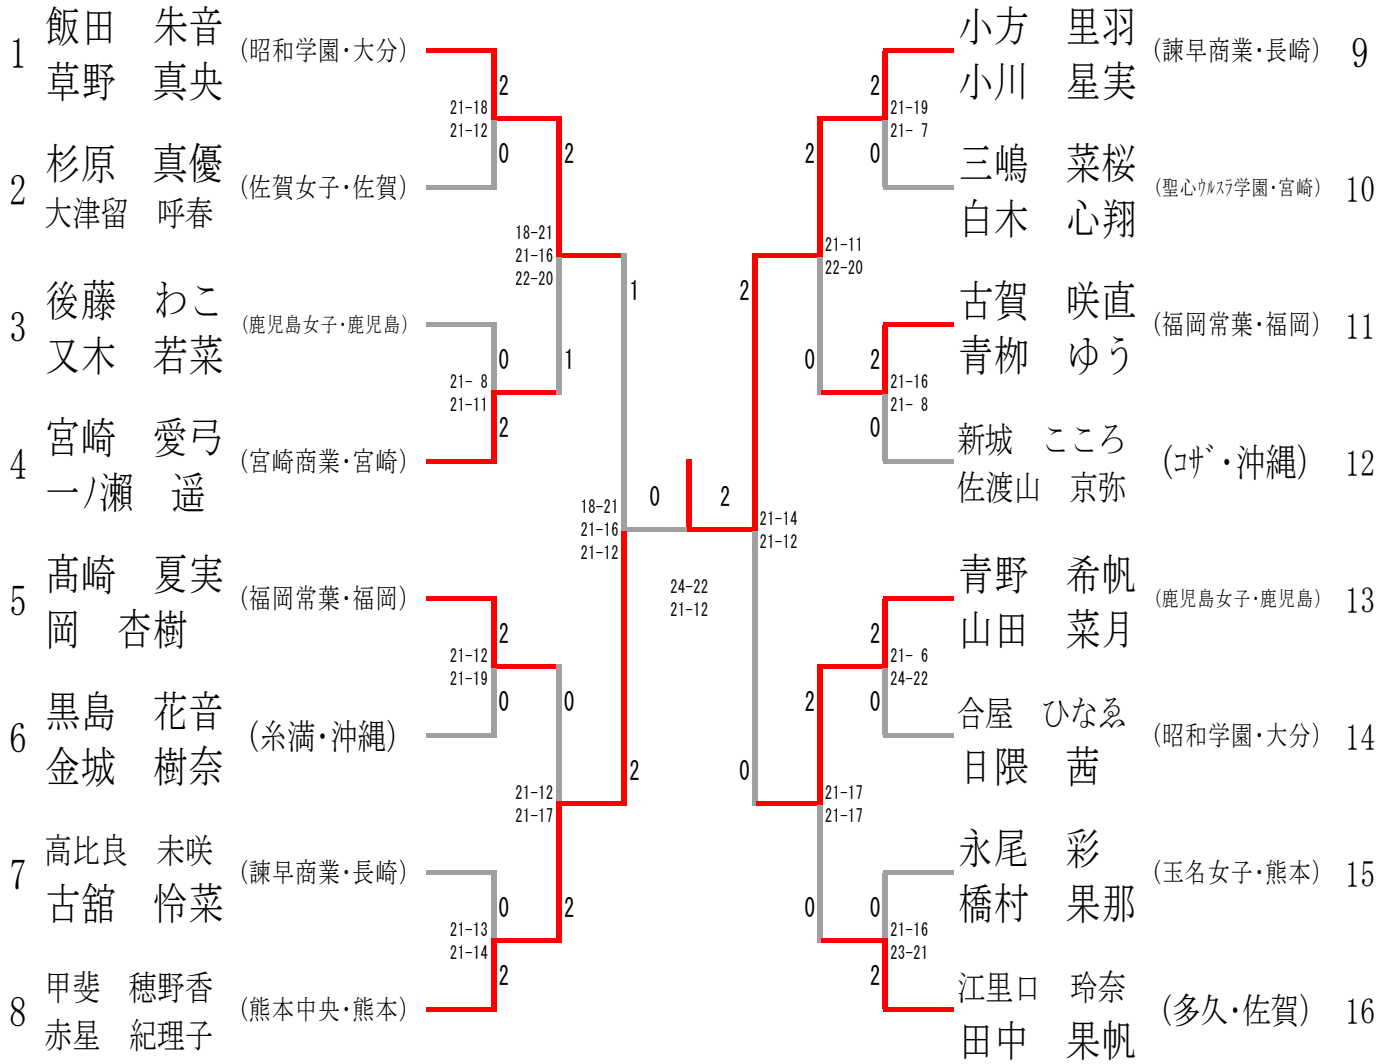

女子ダブルス

女子ダブルス第3・4代表決定戦