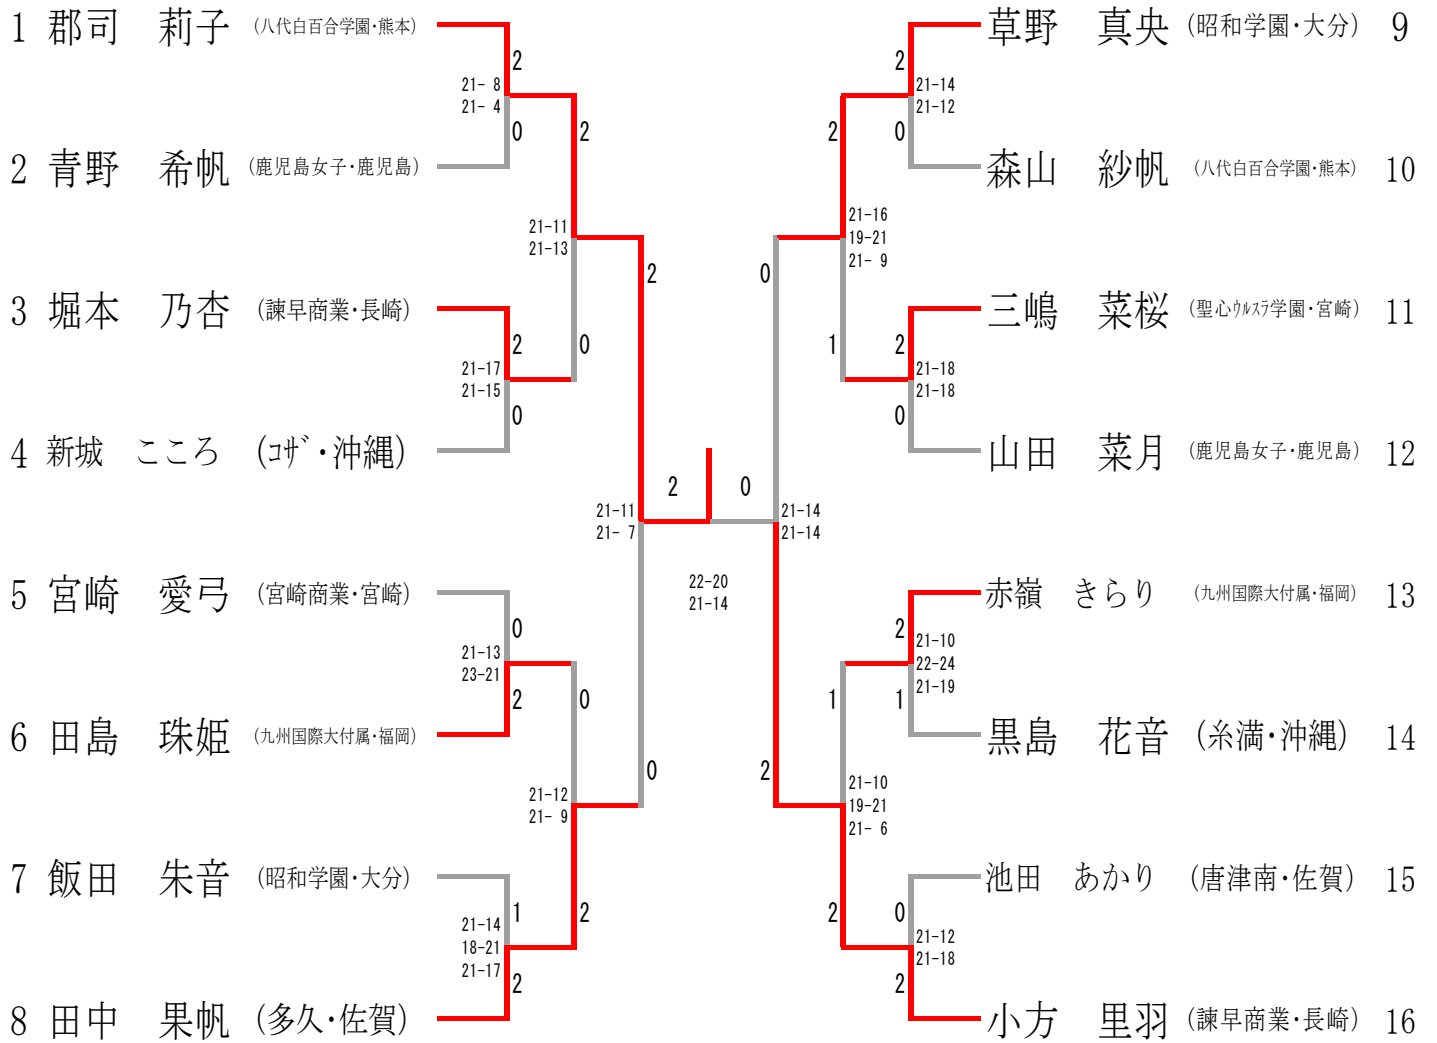

男子学校対抗戦 1位トーナメント

男子BTA第3代表決定戦

男子BTA第4代表決定戦

男子BTA第5代表決定戦

男子学校対抗戦 2位トーナメント

男子BTB 3位決定戦

男子BTB 5位決定戦

女子学校対抗戦1位トーナメント

女子ダブルス

女子ダブルス第3・4代表決定戦

男子シングルス

男子シングルス第3・4代表決定戦

女子シングルス

女子シングルス第3・4代表決定戦

【男子ダブルス】

試合No	勝者			スコア	敗者		
BD-1	小川航汰 樋口稜馬	日章学園・宮崎	2	21-17 21-17	0	井島悠貴 武田優雅	自由ヶ丘・福岡
BD-2	新城聡斗 山城幸弥	沖縄水産・沖縄	2	15-21 21-19 21-19	1	鶴川侑樹 有川凌平	鹿児島商業・鹿児島
BD-3	池端元哉 嶽本樹希	熊本学園大付属・熊本	2	21-13 21-18	0	高天橋諒 野雄登	別府鶴見丘・大分
BD-4	町田脩太 永洵雄	瓊浦・長崎	2	21-15 21-16	0	宗野昂洋 野崎永遠	唐津南・佐賀
BD-5	池田大将 實藤圭亮	日章学園・宮崎	2	17-21 21-9 21-17	1	曾田博満 山元雄太	鹿児島商業・鹿児島
BD-6	野田統馬 浦隆斗	八代東・熊本	2	21-11 21-19	0	甲斐千優 三浦凛太郎	別府鶴見丘・大分
BD-7	山野洋輝 青木雄宥	唐津南・佐賀	2	21-13 22-20	0	津波古礼斗 外間大悟	南風原・沖縄
BD-8	中島巧樹 杉本一	瓊浦・長崎	2	21-16 23-21	0	吉松基騎 濱原和	九州国際大付属・福岡
BD-9	小川航汰 樋口稜馬	日章学園・宮崎	2	21-23 21-14 21-10	1	新城聡斗 山城幸弥	沖縄水産・沖縄
BD-10	池端元哉 嶽本樹希	熊本学園大付属・熊本	2	25-23 21-16	0	町田脩太 永洵雄	瓊浦・長崎
BD-11	野田統馬 浦隆斗	八代東・熊本	2	21-13 21-11	0	池田大将 實藤圭亮	日章学園・宮崎
BD-12	中島巧樹 杉本一	瓊浦・長崎	2	21-16 21-9	0	山野洋輝 青木雄宥	唐津南・佐賀
BD-13	小川航汰 樋口稜馬	日章学園・宮崎	2	21-15 15-21 21-17	1	池端元哉 嶽本樹希	熊本学園大付属・熊本
BD-14	野田統馬 浦隆斗	八代東・熊本	2	21-19 21-18	0	中島巧樹 杉本一	瓊浦・長崎
BD-15	小川航汰 樋口稜馬	日章学園・宮崎	2	21-12 21-11	0	野田統馬 浦隆斗	八代東・熊本

【男子ダブルス第3・4代表決定戦】

試合No	勝者		スコア	敗者	
BD3-1	井島悠貴 武田優雅	自由ヶ丘・福岡	2 21-13 21-16	0	新城聡斗 山城幸弥 沖繩水産・沖繩
BD3-2	池田大将 實藤圭亮	日章学園・宮崎	2 21-12 21-15	0	甲斐千優 三浦凜太郎 別府鶴見丘・大分
BD3-3	池端元哉 嶽本希樹	熊本学園大付属・熊本	2 21-13 21-11	0	井島悠貴 武田優雅 自由ヶ丘・福岡
BD3-4	中島巧 杉本一樹	瓊浦・長崎	2 21-19 22-20	0	池田大将 實藤圭亮 日章学園・宮崎