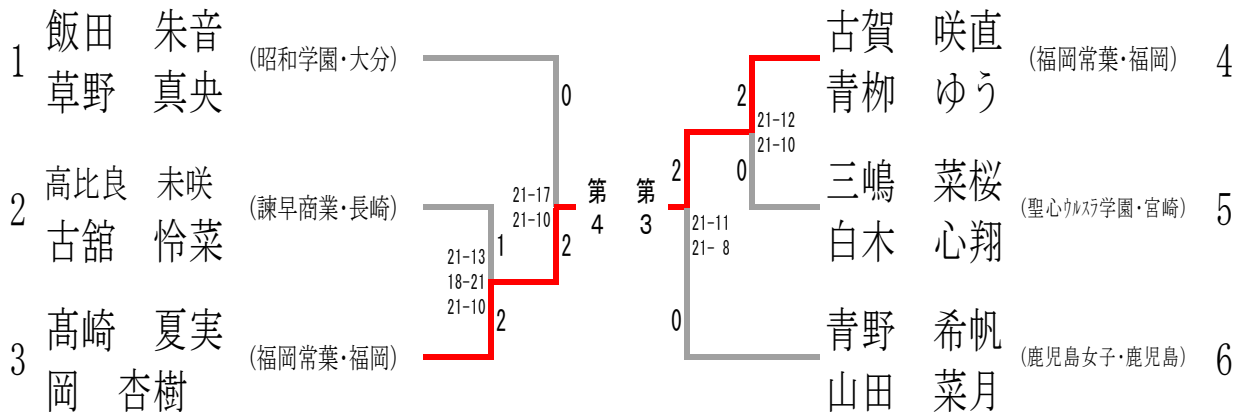

女子ダブルス第3・4代表決定戦