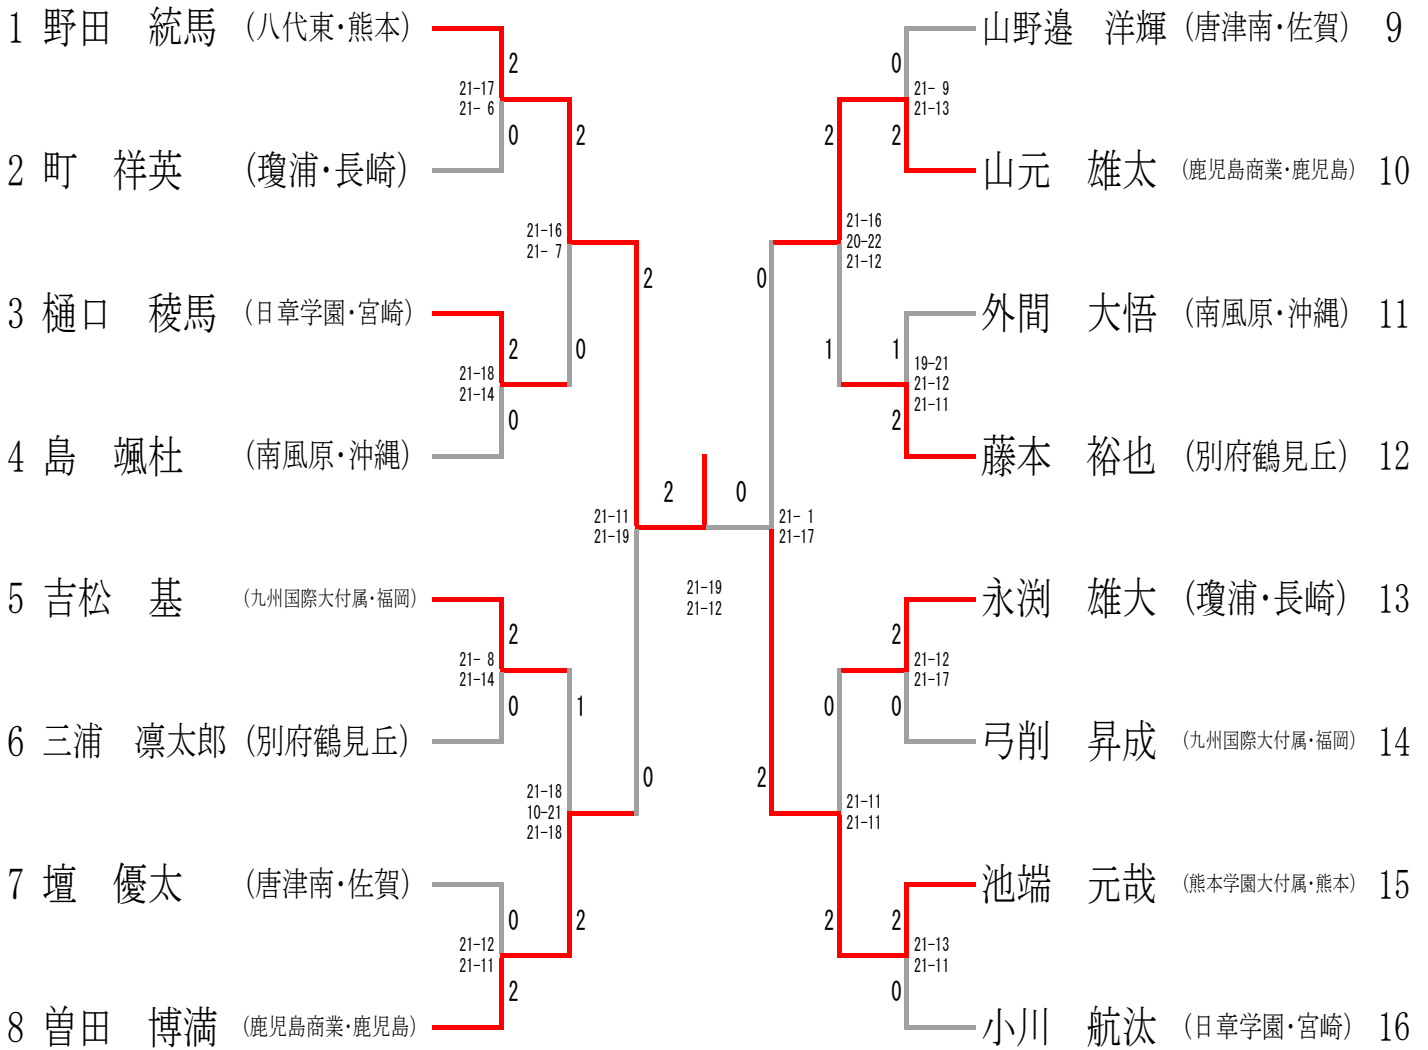

男子シングルス

男子シングルス第3・4代表決定戦