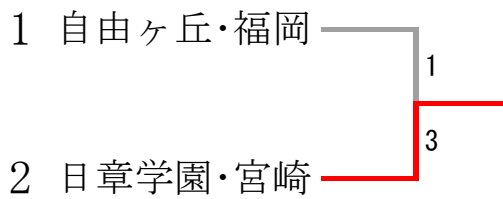

男子BTA第3代表決定戦