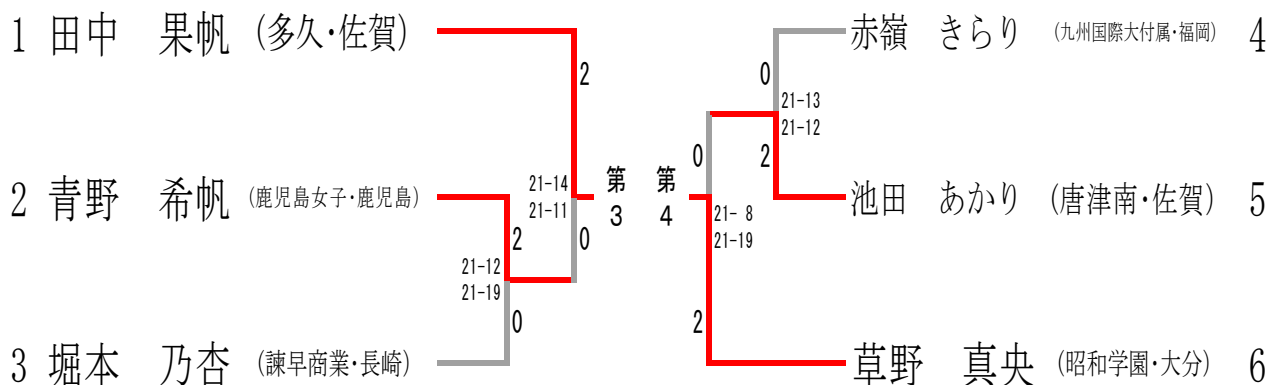

女子ダブルス

女子ダブルス第3・4代表決定戦

男子シングルス

男子シングルス第3・4代表決定戦

女子シングルス

女子シングルス第3・4代表決定戦

【男子ダブルス】

試合No	勝者			スコア	敗者		
BD-1	小川航汰 樋口稜馬	日章学園・宮崎	2	21-17 21-17	0	井島悠貴 武田優雅	自由ヶ丘・福岡
BD-2	新城聡斗 山城幸弥	沖縄水産・沖縄	2	15-21 21-19 21-19	1	鶴川侑樹 有川凌平	鹿児島商業・鹿児島
BD-3	池端元哉 嶽本樹希	熊本学園大付属・熊本	2	21-13 21-18	0	高天橋諒 野雄登	別府鶴見丘・大分
BD-4	町田脩太 永洵雄	瓊浦・長崎	2	21-15 21-16	0	宗野昂洋 野崎永遠	唐津南・佐賀
BD-5	池田大将 實藤圭亮	日章学園・宮崎	2	17-21 21-9 21-17	1	曾田博満 山元雄太	鹿児島商業・鹿児島
BD-6	野田統馬 浦隆斗	八代東・熊本	2	21-11 21-19	0	甲斐千優 三浦凛太郎	別府鶴見丘・大分
BD-7	山野洋輝 青木雄宥	唐津南・佐賀	2	21-13 22-20	0	津波古礼斗 外間大悟	南風原・沖縄
BD-8	中島巧樹 杉本一	瓊浦・長崎	2	21-16 23-21	0	吉松基騎 濱原和	九州国際大付属・福岡
BD-9	小川航汰 樋口稜馬	日章学園・宮崎	2	21-23 21-14 21-10	1	新城聡斗 山城幸弥	沖縄水産・沖縄
BD-10	池端元哉 嶽本樹希	熊本学園大付属・熊本	2	25-23 21-16	0	町田脩太 永洵雄	瓊浦・長崎
BD-11	野田統馬 浦隆斗	八代東・熊本	2	21-13 21-11	0	池田大将 實藤圭亮	日章学園・宮崎
BD-12	中島巧樹 杉本一	瓊浦・長崎	2	21-16 21-9	0	山野洋輝 青木雄宥	唐津南・佐賀
BD-13	小川航汰 樋口稜馬	日章学園・宮崎	2	21-15 15-21 21-17	1	池端元哉 嶽本樹希	熊本学園大付属・熊本
BD-14	野田統馬 浦隆斗	八代東・熊本	2	21-19 21-18	0	中島巧樹 杉本一	瓊浦・長崎
BD-15	小川航汰 樋口稜馬	日章学園・宮崎	2	21-12 21-11	0	野田統馬 浦隆斗	八代東・熊本