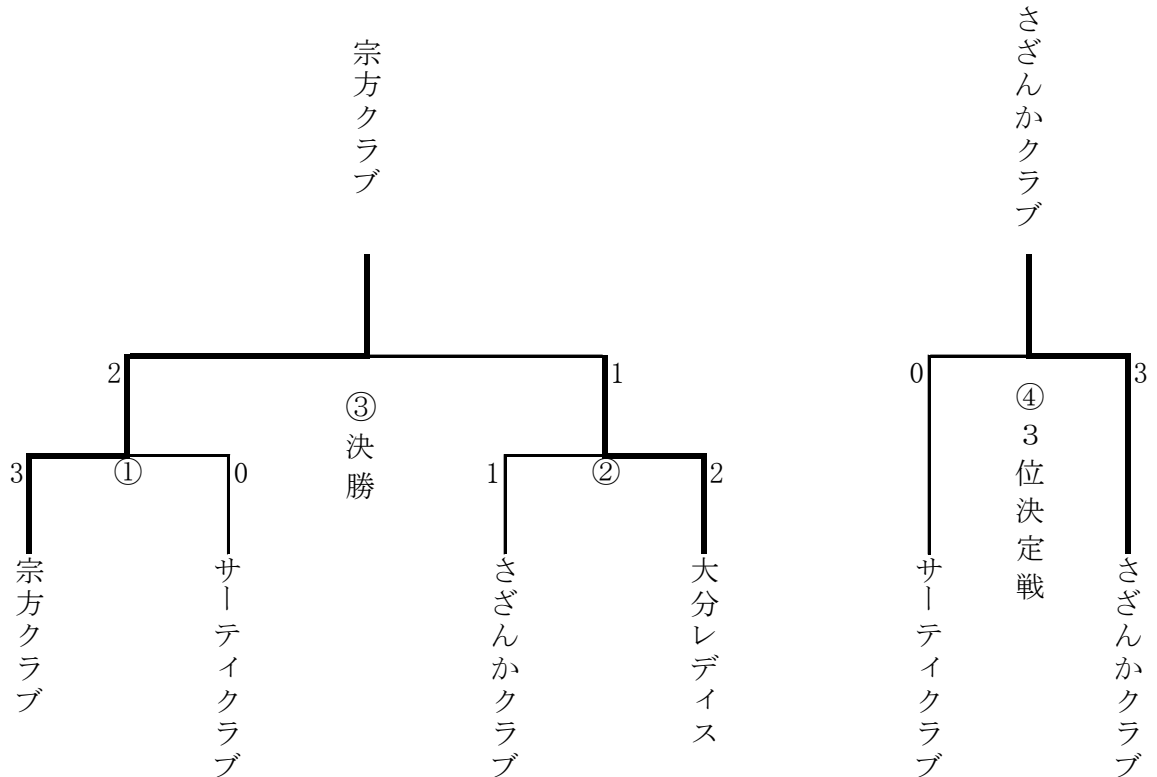

## 第36回全日本レディースバドミントン選手権大会 クラブ対抗大分県予選

日時 平成30年4月17日(火) 9時30分:監督会議  
10時 :試合開始

場所 大分市南大分体育館

### <対戦表>

優勝した「宗方クラブ」は7月19日(木)～7月22日(日)京都府で開催される第36回全日本レディースバドミントン選手権大会(クラブ対抗の部)に大分県代表として出場する。