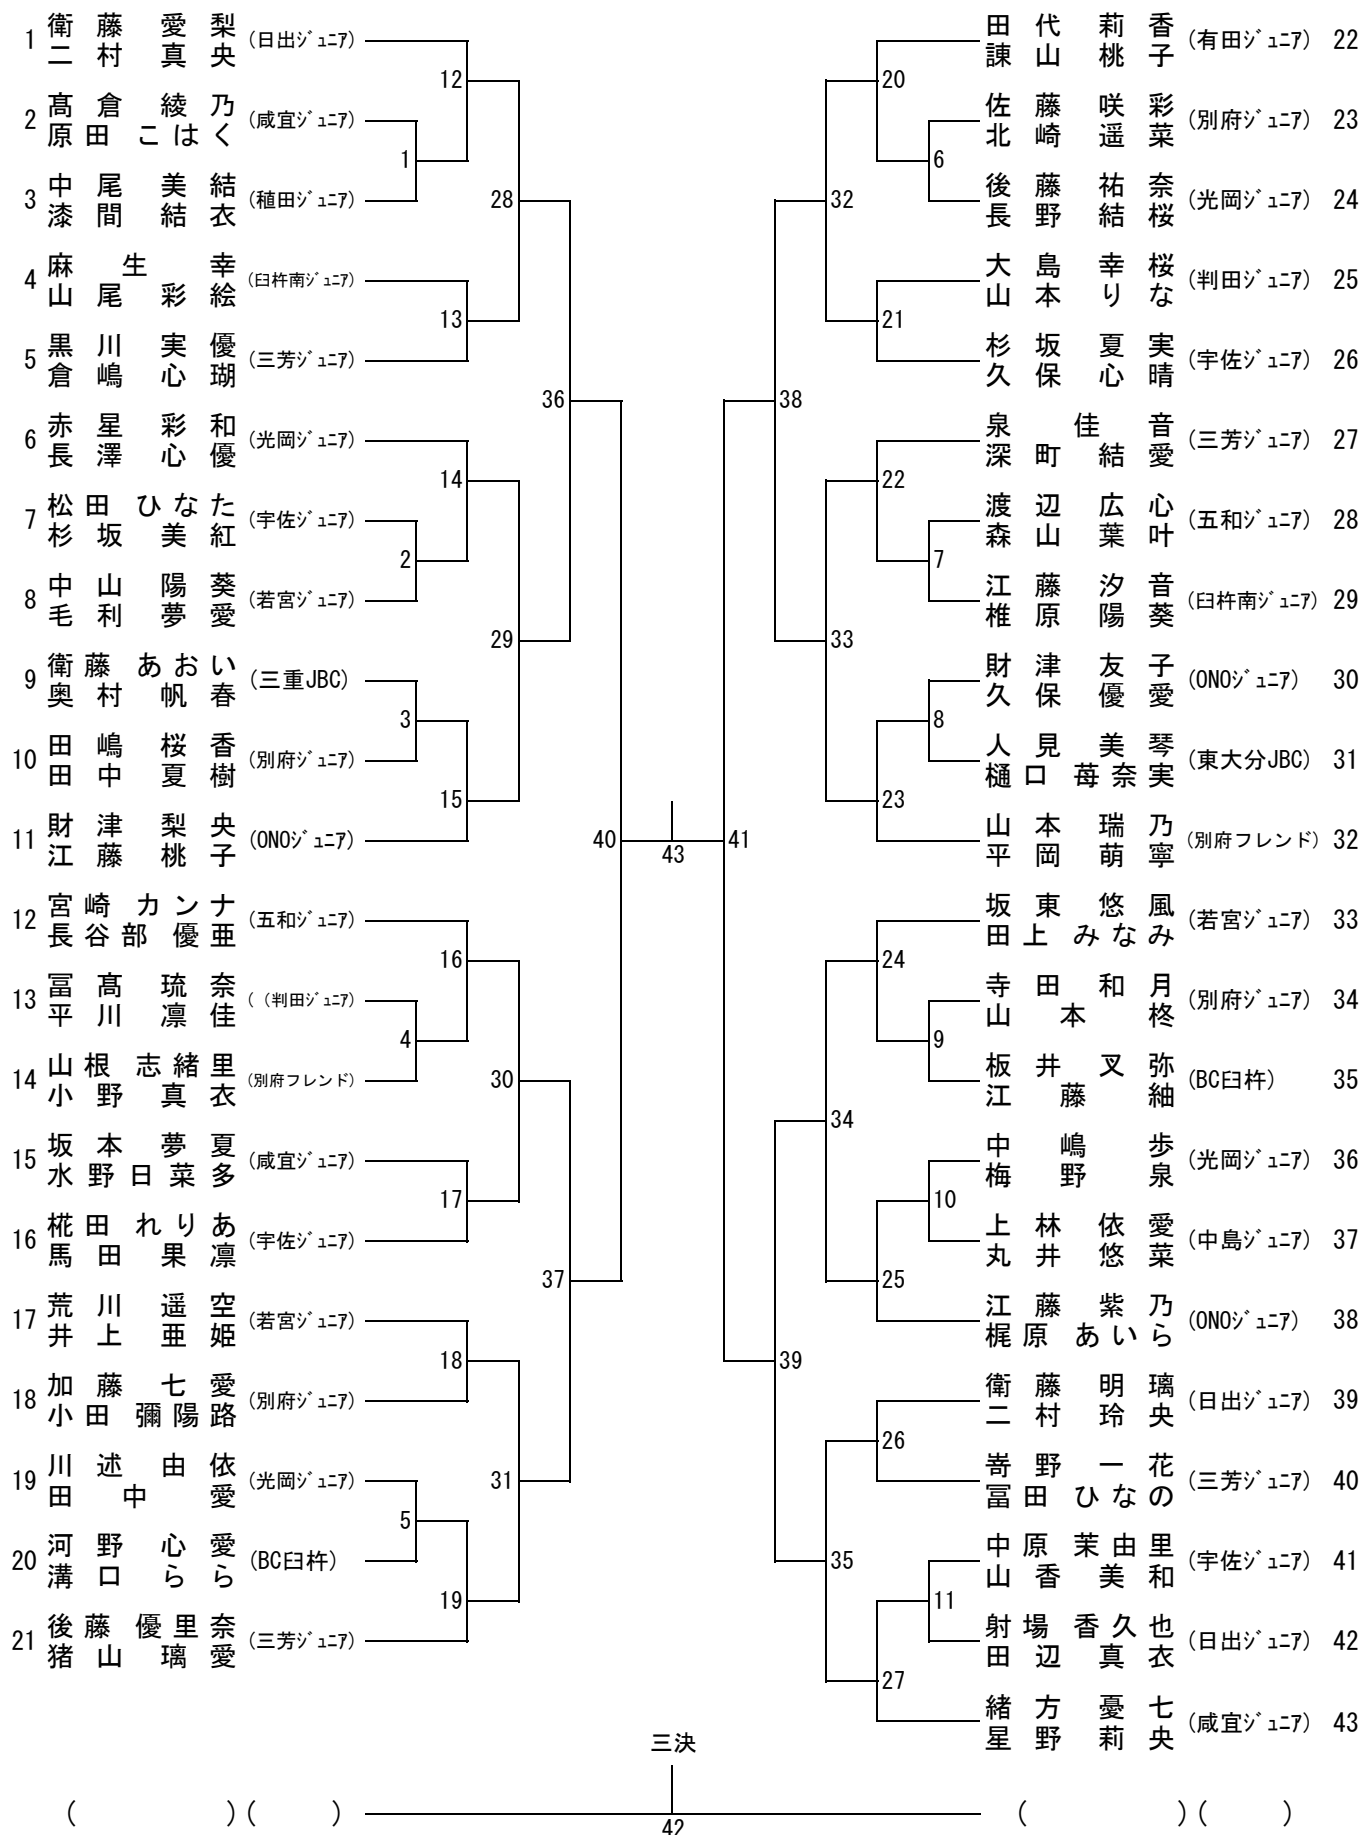

4年生以下女子ダブルス (4GD)

5年生女子ダブルス (5GD)

6年生女子ダブルス (6GD)