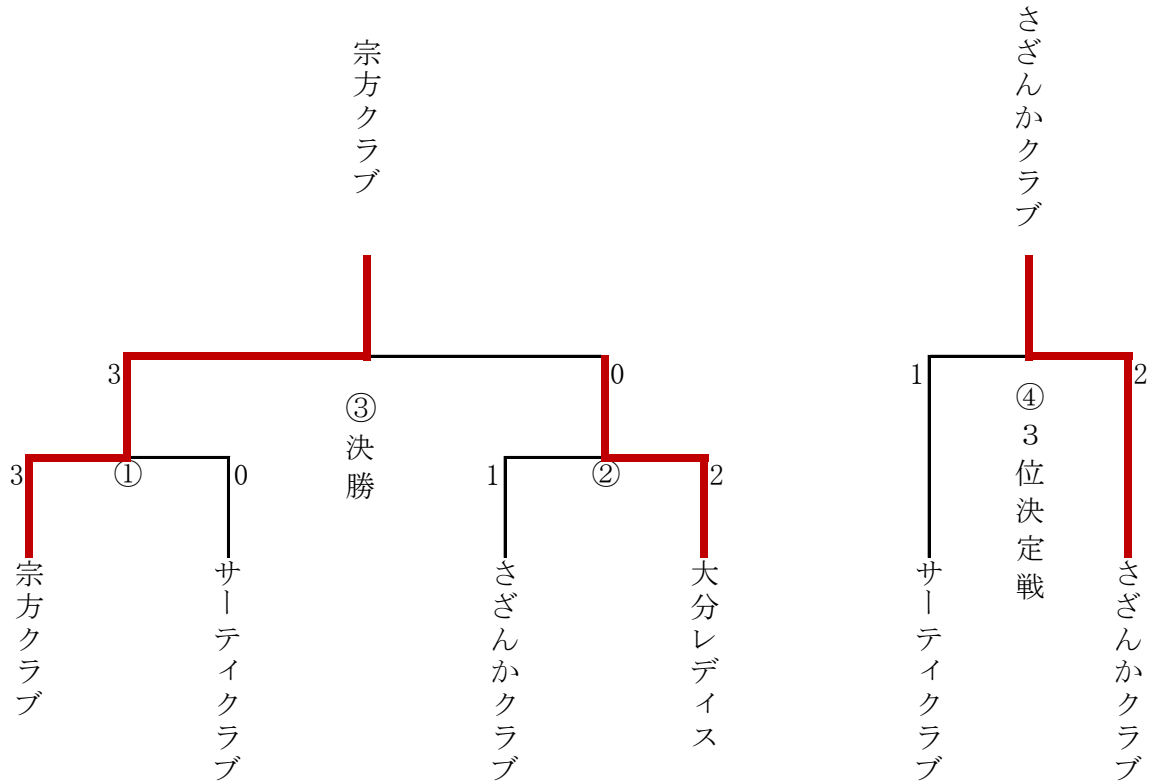

第34回全日本レディースバドミントン選手権大会 クラブ対抗大分県予選

日時 平成28年4月30日(土) 10時 : 監督会議
 10時15分 : 試合開始
 場所 由布市挟間体育センター

<対戦表>

優勝した「宗方クラブ」は、7月28日(木)～7月31日(日)高知県で開催される第34回全日本レディースバドミントン選手権大会(クラブ対抗の部)に大分県代表として出場する。

<選手名簿>

クラブ名	監督	コーチ	選手名
宗方クラブ	木許登貴子		田北文乃・後藤光子・木許登貴子・守口悦子・志賀茂乃・園木珠美・阿南睦美・松田純子・ト部佳子
大分レディース	難波 里美	阿部 広子	難波里美・阿部広子・下郡雅子・川嶋るり子・岡部秀子・三浦敬子・横田みゆき・太田洋子・豊田由美子
さざんかクラブ	佐藤恵理		森 順子・工藤弘子・佐藤恵理子・種崎圭子・大山みゆき・菅本桂子・内田友子・柴田綾子・黒河百重
サーティクラブ	宮成利恵		工藤恵理・宮成利恵・千田優・笠木真実子・穂好崇美・神田三重子・直野敬子