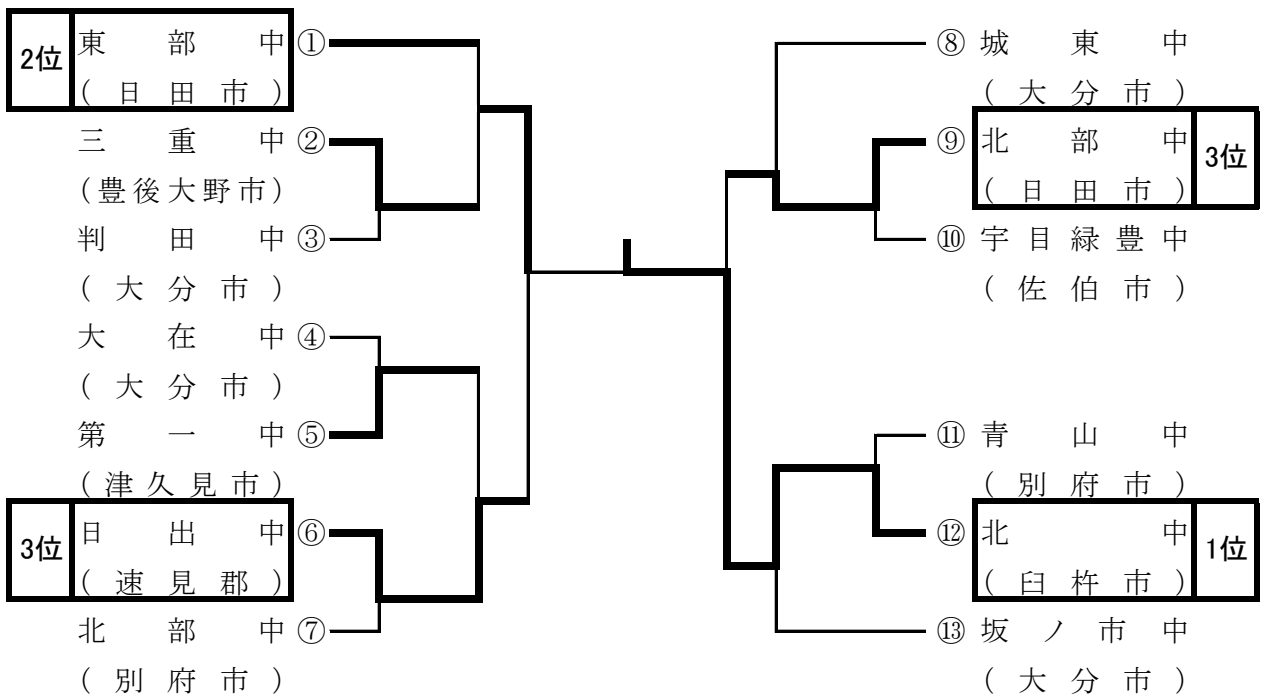

バドミントン

期日:7月27日(木) 団体戦・個人戦1・2回戦
 28日(金) 個人戦の残り全て
 会場:大分市コンパルホール

1. 男子団体(BT)10校

2. 女子団体(GT)13校

男子シングルス (BS)

2位	東本忠也 (日出)		岸公太郎 (碩田) 22
2	小野匠大 (宇目緑豊)		磯野歩瑠夢 (日出) 23
3	田嶋竜成 (大在)		山田義記 (鶴谷) 24
4	佐藤健太 (判田)		宇都宮聡太 (判田) 25
5	木村翔太 (駅川)		工藤俊希 (挾間) 26
6	東保佑典 (北)		仲町響司 (第一) 27
7	笑喜未来翔 (坂ノ市)		豊田裕貴 (中部) 28
8	石松至門 (東部)		佐藤翔 (植田西) 29
9	稲垣一心 (第一)		野村陽士 (北) 30
10	谷和隼 (青山)		栗山寿一 (三隈) 4位
11	飯塚隆太 (王子)		菅俊博 (日出) 32
12	河村亮汰 (城東)		武内悠人 (東部) 33
13	向井翔太 (竹中)		尾々野敦 (大在) 34
14	衛藤智生 (鶴谷)		嶋村明弥 (西) 35
3位	佐藤蒼馬 (日出)		石川信哉 (坂ノ市) 36
16	佐藤雅弥 (宇目緑豊)		佐藤那哉 (碩田) 37
17	安部和 (中部)		森田夏向 (三重) 38
18	原隆哉 (判田)		健木鼓哲 (植田) 39
19	油布和樹 (西)		池上統聖 (西部) 40
20	姫野陽之樹 (向陽)		阿部翔平 (王子) 41
21	千原徳太 (南部)		藤本裕也 (朝日) 1位

佐藤蒼馬

栗山寿一

申込順位決定戦

男子ダブルス (BD)

1位	長谷部 友友 (東部)	田中隼人 (城東)	2位
2	垂水 陽利 (植田)	金首 光藤 奏健 明心 (中部) 17	
3	向野 直杜 (碩田)	阿川 南津 理久 斗斗 (日出) 18	
4	櫻岡 木川 翔秀 (坂ノ市)	猪岩 野本 太敏 智裕 (判田) 19	
5	友永 創涼 太平 (山の手)	江島 陸颯 (安心院) 20	
6	三浦 竣朔 (日出)	江川 亮夢 (坂ノ市) 21	
7	幸諒 太郎 (判田)	工藤 藤満 大圭 悟太 (碩田) 22	
8	安部 暢人 (坂ノ市)	原田 亮智 太也 (東部) 23	
9	荻島 巧也 (東部)	三辰 宮巳 伊翔 織梧 (碩田) 24	
10	首藤 啓和 太也 (宇目緑豊)	松森 木本 敢 希隼 (東部) 25	
11	服部 巧亮 朗太 (竹中)	清和 水田 悠晴 斗我 (城東) 26	
12	三山 雲留 耀維 (明豊)	村足 井健 健太郎 (中部) 27	
13	大安 野東 和拓 輝夢 (判田)	實伊 崎井 大拓 将哉 (坂ノ市) 28	
14	吉岡 志翔 陽輝 (城東)	山重 本光 京太 典郎 (判田) 29	
4位	丸山 玲之 太介 (日出)	佐藤 藤野 吏稜 矩太 (日出) 3位	

大津留呼春

尾藤夕里菜

申込順位決定戦

女子ダブルス (GD)

1位	江川 未悠 (西)	三児 浦 礼 (別府北部)	50
32	山井 彩乃 (大在)	佐藤 月 梨 (判田)	51
33	丸木 萌絵 (第一)	小山 島本 来未 (三隈)	52
34	河末 野永 瑞稜 葵佳 (宇目緑豊)	後藤 いぶ 谷 来未 (城東)	53
35	村上 杏愛 弥莉 (別府北部)	詫間 琉玲 菜菜 (北)	54
36	萩原 里里 咲音 (日田北部)	上野 綾夕 子月 (坂ノ市)	55
37	平高 井司 步亜 梨美 (坂ノ市)	木木 内内 梨香 帆帆 (日出)	56
38	小岩 口屋 実遥 紅希 (大在)	大三 野浦 由琴 美楓 (大在)	57
39	久保 侑菜 希子 (三重)	崎山 藤 美楓 (鶴見)	58
4位	三浦 紬希 (穂田)	松本 花柚 凜希 (第一)	2位
41	河野 来海 (東)	佐保 美空 (宇目緑豊)	60
42	野中 くるみ (判田)	相本 侑杏 里樹 (坂ノ市)	61
43	肥後 佑奈 (坂ノ市)	松場 真歩 (明野)	62
44	松本 千千 愛紘 (青山)	安部 宇月 美姫 (日出)	63
45	栗山 恵ゆ 梨の (三隈)	平蔵 川原 莉美 沙南 (西)	64
46	加藤 櫻奈 (明野)	宮本 優沙 愛羅 (判田)	65
47	森竹 ら日 (宇目緑豊)	亀井 真姫 優華 (中部)	66
48	清水 亜璃 砂季 (城東)	猪原 奈 凜穂 (大在)	67
49	田邊 帆清 望良 (日出)	三箇 尻琴海 (東部)	3位