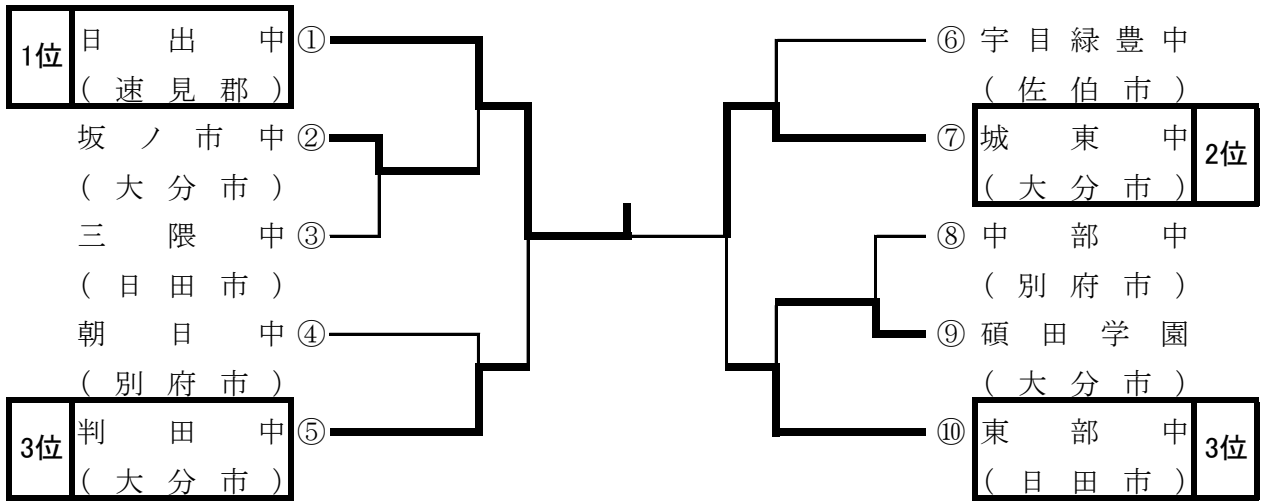

バドミントン

期日:7月27日(木) 団体戦・個人戦1・2回戦
 28日(金) 個人戦の残り全て
 会場:大分市コンパルホール

1. 男子団体(BT)10校

2. 女子団体(GT)13校

男子シングルス (BS)

2位	東本忠也 (日出)		岸公太郎 (碩田) 22
2	小野匠大 (宇目緑豊)		磯野歩瑠夢 (日出) 23
3	田嶋竜成 (大在)		山田義記 (鶴谷) 24
4	佐藤健太 (判田)		宇都宮聡太 (判田) 25
5	木村翔太 (駅川)		工藤俊希 (挾間) 26
6	東保佑典 (北)		仲町響司 (第一) 27
7	笑喜未来翔 (坂ノ市)		豊田裕貴 (中部) 28
8	石松至門 (東部)		佐藤翔 (植田西) 29
9	稲垣一心 (第一)		野村陽士 (北) 30
10	谷和隼 (青山)		栗山寿一 (三隈) 4位
11	飯塚隆太 (王子)		菅俊博 (日出) 32
12	河村亮汰 (城東)		武内悠人 (東部) 33
13	向井翔太 (竹中)		尾々野敦 (大在) 34
14	衛藤智生 (鶴谷)		嶋村明弥 (西) 35
3位	佐藤蒼馬 (日出)		石川信哉 (坂ノ市) 36
16	佐藤雅弥 (宇目緑豊)		佐藤那哉 (碩田) 37
17	安部和 (中部)		森田夏向 (三重) 38
18	原隆哉 (判田)		健木鼓哲 (植田) 39
19	油布和樹 (西)		池上統聖 (西部) 40
20	姫野陽之樹 (向陽)		阿部翔平 (王子) 41
21	千原徳太 (南部)		藤本裕也 (朝日) 1位

佐藤蒼馬

栗山寿一

申込順位決定戦

男子ダブルス (BD)

1位	長谷部 友友 (東部)	田中隼人 (城東)	2位
2	垂水 陽利 (植田)	金首 光藤 奏健 明心 (中部) 17	
3	向野 直杜 (碩田)	阿川 南津 理久 斗斗 (日出) 18	
4	櫻岡 木川 翔秀 (坂ノ市)	猪岩 野本 太敏 智裕 (判田) 19	
5	友永 創涼 太平 (山の手)	江島 陸颯 (安心院) 20	
6	三浦 竣朔 (日出)	江川 亮夢 (坂ノ市) 21	
7	幸諒 太郎 (判田)	工藤 藤満 大圭 悟太 (碩田) 22	
8	安部 暢人 (坂ノ市)	原田 亮智 太也 (東部) 23	
9	荻島 巧也 (東部)	三辰 宮巳 伊翔 織梧 (碩田) 24	
10	首藤 啓和 太也 (宇目緑豊)	松森 木本 敢 希隼 (東部) 25	
11	服部 巧亮 朗太 (竹中)	清和 水田 悠晴 斗我 (城東) 26	
12	三山 雲留 耀維 (明豊)	村足 井健 健太郎 (中部) 27	
13	大安 野東 和拓 輝夢 (判田)	實伊 崎井 大拓 将哉 (坂ノ市) 28	
14	吉岡 志翔 陽輝 (城東)	山重 本光 京太 典郎 (判田) 29	
4位	丸山 玲之 太介 (日出)	佐藤 藤野 吏稜 矩太 (日出) 3位	