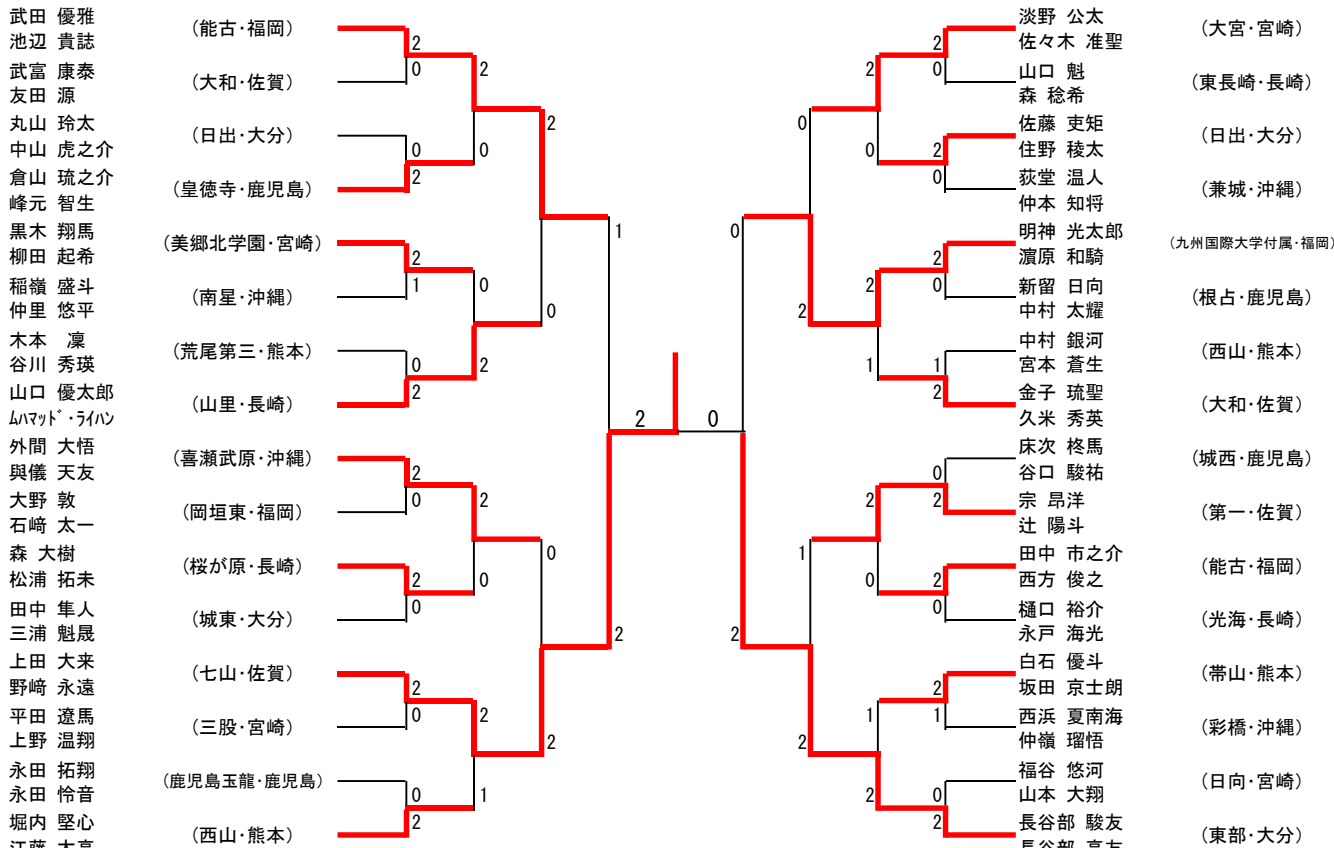

# 九州大会 個人戦

2017.08.08 諫早中央体育館

種 目	優 勝	準 優 勝	三 位	
男子単	よしむら たいせい 吉村 太成 (武蔵ヶ丘・熊本)	さがら たくま 相良 拓摩 (生目南・宮崎)	もりぐち こうしろう 森口 航士朗 (水俣第一・熊本)	やまもと ゆうた 山元 雄太 (皇徳寺・鹿児島)
男子複	うえだ おおら 上田 大来 のぎき とわ 野崎 永遠 (七山・佐賀)	はせべ しゅんすけ 長谷部 駿友 はせべ りょうすけ 長谷部 亮友 (東部・大分)	みょうじん こうたろう 明神 光太郎 はまはら かずき 濱原 和騎 (九州国際大学付属・福岡)	たけだ ゆうが 武田 優雅 いけば たかし 池辺 貴誌 (能古・福岡)
女子単	もりやま さほ 森山 紗帆 (武蔵ヶ丘・熊本)	あかみね きらり 赤嶺 きらり (九州国際大学付属・福岡)	くしま こうみ 串間 香美 (赤江・宮崎)	おくやま かづき 奥山 楓月 (妻・宮崎)
女子複	かわしま なな 川島 菜々 やいろ まい 八色 舞 (九州国際大学付属・福岡)	なりどみ きさら 成富 稀咲 しもむら りか 下村 理華 (牛津・佐賀)	ごとう わこ 後藤 わこ またき わかな 又木 若菜 (城西・鹿児島)	はらだ ひまり 原田 ひまり えのもと あかり 榎本 あかり (城西・鹿児島)

# 男子シングルス

申し込み順決定戦

# 男子ダブルス

申し込み順決定戦