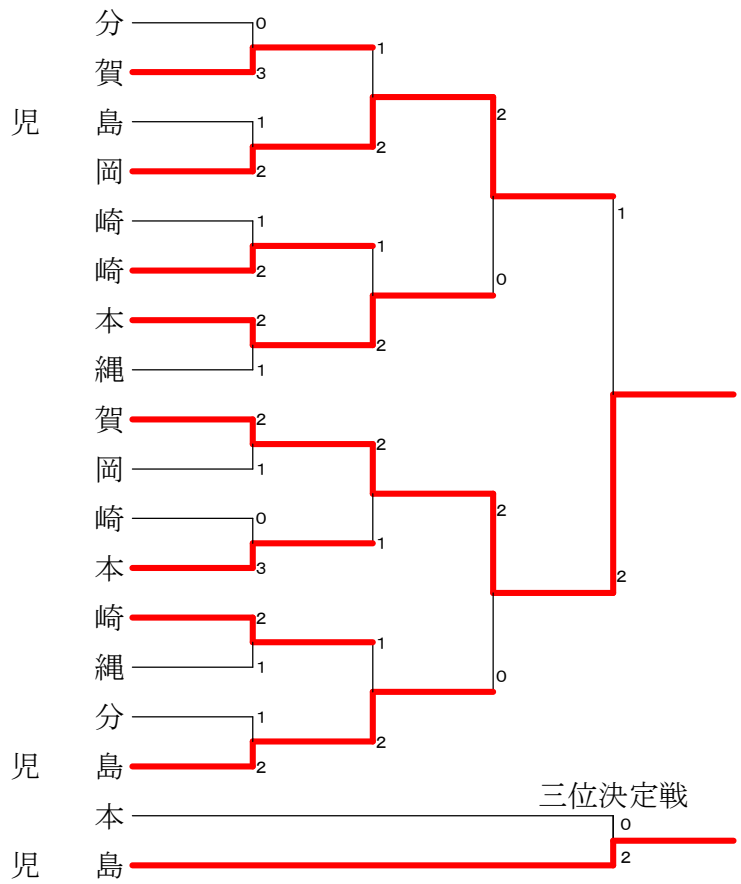

# 九州大会 団体戦

2017.08.07 諫早中央体育館

種 目	優 勝	準 優 勝	三 位	
男子団体	大 和・佐 賀	能 古・福 岡	皇 徳 寺・鹿 児 島	南 阿 蘇・熊 本
女子団体	九 国 大 付・福 岡	東 長 崎・長 崎	岡 垣 東・福 岡	牛 津・佐 賀

男子団体

日		出	・	大
七		山	・	佐
城		西	・	鹿
能		古	・	福
大		宮	・	宮
三		重	・	長
南	阿	蘇	・	熊
喜	瀬	原	・	沖
大	武	和	・	佐
九	国	付	・	福
三		股	・	宮
西		山	・	熊
東	長	崎	・	長
玉		城	・	沖
城		東	・	大
皇	徳	寺	・	鹿
南	阿	蘇	・	熊
皇	徳	寺	・	鹿

女子団体

城		西	・	鹿
越		来	・	沖
東	長	崎	・	長
山		内	・	佐
小		国	・	熊
東		部	・	大
岡	垣	東	・	福
富		島	・	宮
諫		早	・	長
武	蔵	丘	・	熊
牛	ヶ	津	・	佐
北			・	大
糸		満	・	沖
大		淀	・	宮
伊		敷	・	鹿
九	国	付	・	福
岡	大	東	・	福
牛	垣	津	・	佐

# 男子ダブルス

申し込み順決定戦