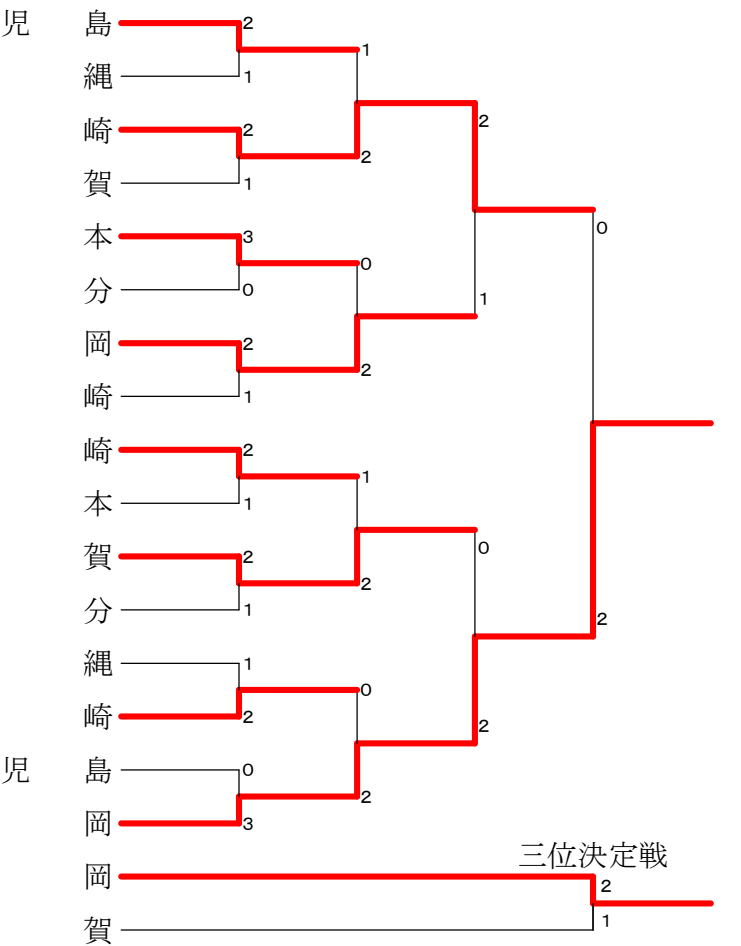

# 九州大会 団体戦

2017.08.07 諫早中央体育館

種 目	優 勝	準 優 勝	三 位	
男子団体	大 和・佐 賀	能 古・福 岡	皇 徳 寺・鹿 児 島	南 阿 蘇・熊 本
女子団体	九 国 大 付・福 岡	東 長 崎・長 崎	岡 垣 東・福 岡	牛 津・佐 賀

男子団体

日		出	・	大
七		山	・	佐
城		西	・	鹿
能		古	・	福
大		宮	・	宮
三		重	・	長
南	阿	蘇	・	熊
喜	瀬	原	・	沖
大	武	和	・	佐
九	国	付	・	福
三		股	・	宮
西		山	・	熊
東	長	崎	・	長
玉		城	・	沖
城		東	・	大
皇	徳	寺	・	鹿
南	阿	蘇	・	熊
皇	徳	寺	・	鹿

女子団体

城		西	・	鹿
越		来	・	沖
東	長	崎	・	長
山		内	・	佐
小		国	・	熊
東		部	・	大
岡	垣	東	・	福
富		島	・	宮
諫		早	・	長
武	蔵	丘	・	熊
牛	ヶ	津	・	佐
北			・	大
糸		満	・	沖
大		淀	・	宮
伊		敷	・	鹿
九	国	付	・	福
岡	大	東	・	福
牛	垣	津	・	佐