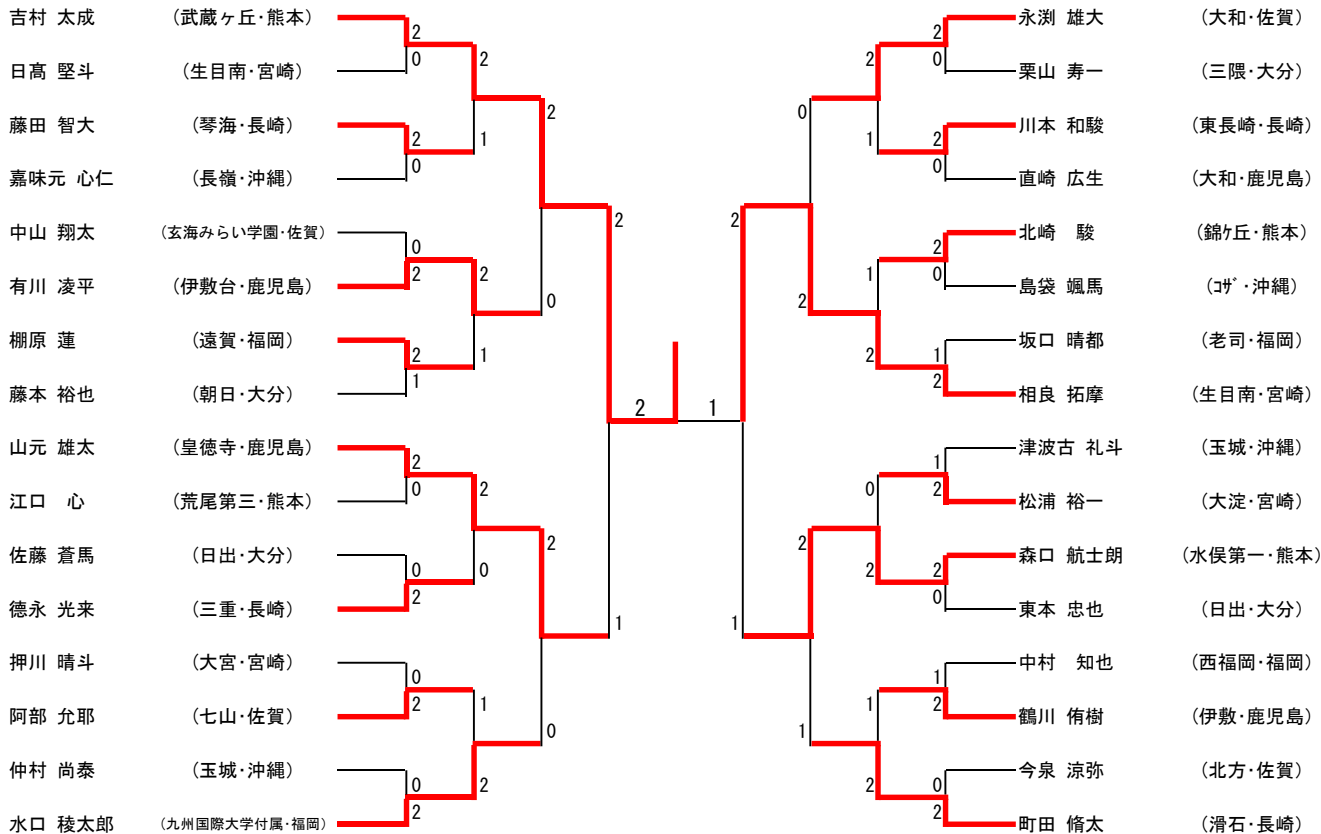

# 九州大会 団体戦

2017.08.07 諫早中央体育館

種 目	優 勝	準 優 勝	三 位	
男子団体	大 和・佐 賀	能 古・福 岡	皇 徳 寺・鹿 児 島	南 阿 蘇・熊 本
女子団体	九 国 大 付・福 岡	東 長 崎・長 崎	岡 垣 東・福 岡	牛 津・佐 賀

男子団体

日		出	・	大
七		山	・	佐
城		西	・	鹿
能		古	・	福
大		宮	・	宮
三		重	・	長
南	阿	蘇	・	熊
喜	瀬	原	・	沖
大	武	和	・	佐
九	国	付	・	福
三		股	・	宮
西		山	・	熊
東	長	崎	・	長
玉		城	・	沖
城		東	・	大
皇	徳	寺	・	鹿
南	阿	蘇	・	熊
皇	徳	寺	・	鹿

女子団体

城		西	・	鹿
越		来	・	沖
東	長	崎	・	長
山		内	・	佐
小		国	・	熊
東		部	・	大
岡	垣	東	・	福
富		島	・	宮
諫		早	・	長
武	蔵	丘	・	熊
牛	ヶ	津	・	佐
北			・	大
糸		満	・	沖
大		淀	・	宮
伊		敷	・	鹿
九	国	付	・	福
岡	大	東	・	福
牛	垣	津	・	佐

# 男子シングルス

申し込み順決定戦

# 男子ダブルス

申し込み順決定戦