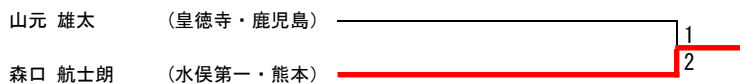

男子シングルス

申し込み順決定戦

男子ダブルス

申し込み順決定戦