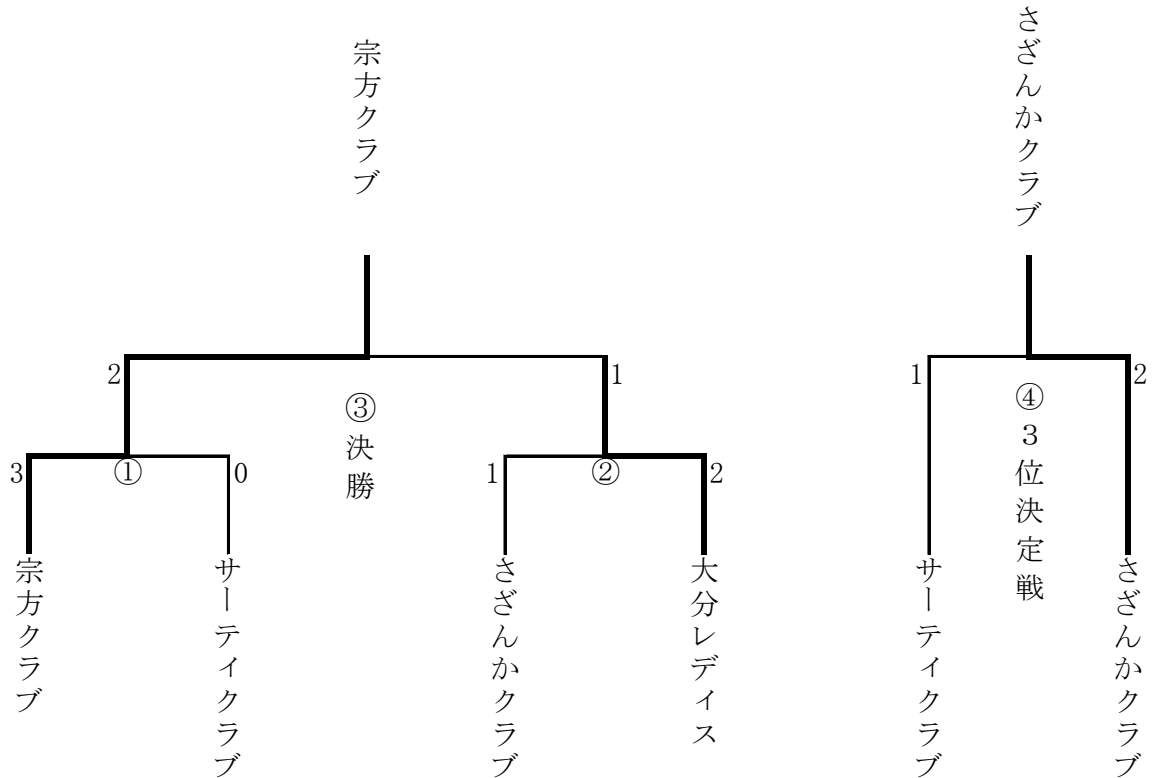

第35回全日本レディースバドミントン選手権大会 クラブ対抗大分県予選

日時 平成29年4月24日(月) 9時30分:監督会議

場所 大分県立総合体育館 小体育室

<対戦表>

優勝した「宗方クラブ」は、7月20日(木)～7月23日(日)静岡県で開催される「第35回全日本レディースバドミントン選手権大会(クラブ対抗の部)」に大分県代表として出場する。

<選手名簿>

| クラブ名 | 監督 | コーチ | 選手名 |
|---------|-------|------|--|
| 宗方クラブ | 木許登貴子 | | 田北文乃・後藤光子・木許登貴子・守口悦子・志賀茂乃・園木珠美・松田純子・森本紗衣 |
| 大分レディース | 阿部 広子 | 岡部秀子 | 阿部広子・岡部秀子・難波里美・川嶋るり子・横田みゆき・太田洋子・豊田由美子・三浦敬子 |
| さざんかクラブ | 種崎圭子 | | 佐藤恵理子・種崎圭子・大山みゆき・菅本桂子・内田友子・柴田綾子・宮脇陽子 |
| サーティクラブ | 宮成利恵 | | 宮成利恵・工藤恵理・神田三重子・笠木真実子・直野敬子・千田優・武田美穂・穂好崇美 |